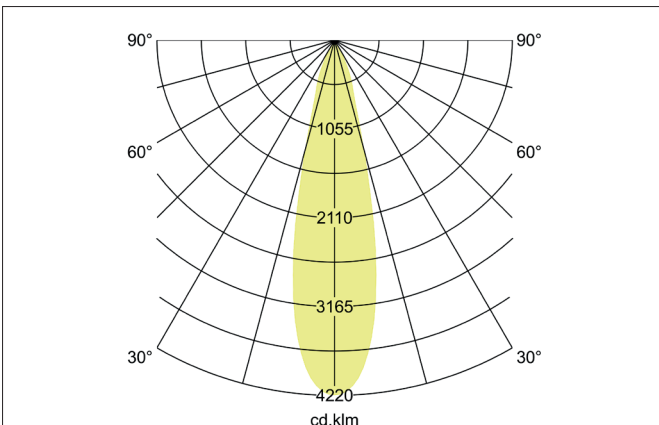

**TRAXX MIDI LED-Decken-Anbau-Downlight, schaltbar**  
 Artikel-Nr. 88832164

Licht.  
 Für Generationen.

**Ausschreibungstext**  
 LED-Decken-Anbau-Downlight, schaltbar, Leuchtdurchmesser 74 mm, Höhe 153 mm Gewicht 0,490 kg, Reflektor silber mit rotationssymmetrisch tief-breit-strahlender Lichtstärkeverteilung. Abdeckung Glas transparent. Bemessungslichtstrom 2.614 lm, Bemessungsleistung 1 x 20 W, Lichtfarbe neutralweiß, ähnlichste Farbtemperatur (CCT) 4.000 K, allgemeiner Farbwiedergabeindex CRI > 90, Lebensdauer L80/B50 bei 25 °C: 50.000 h, Gehäusewerkstoff: Aluminium, Farbe: struktursilber, zulässige Umgebungstemperatur (ta): -20 °C - +25 °C, Schutzklasse (EN 61140): I, Schutzart (DIN EN 60529): IP20. Mit elektronischem Betriebsgerät, schaltbar.

Artikeldaten	
Artikel-Nr.	88832164
GTIN	4251433976721
Serienname	TRAXX MIDI
Kurzbeschreibung	LED-Decken-Anbau-Downlight, schaltbar
Material	Aluminium
Farbe	silber
Ausführung der Oberfläche	struktur
Form	rund
Außendurchmesser	74 mm
Aufbauhöhe	153 mm
Lieferumfang	inkl. Konverter zum Anschluss an 230 V-Netzspannung
Nettogewicht	0,490 kg