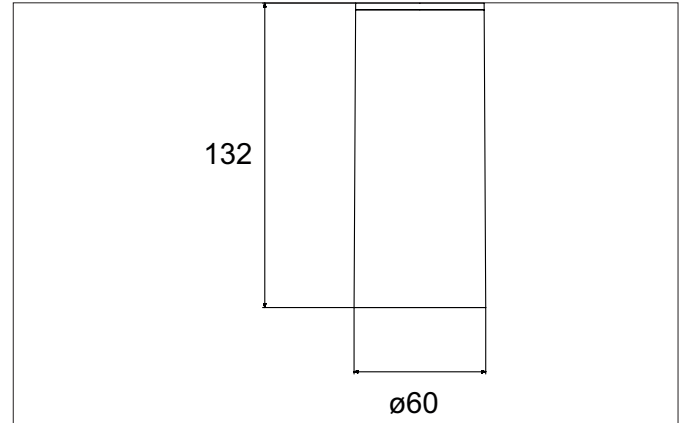

**TRAXX MIDI LED-Decken-Anbau-Downlight, schaltbar**  
 Artikel-Nr. 88832164

Licht.  
 Für Generationen.

**Ausschreibungstext**  
 LED-Decken-Anbau-Downlight, schaltbar, Leuchtdurchmesser 74 mm, Höhe 153 mm Gewicht 0,490 kg, Reflektor silber mit rotationssymmetrisch tief-breit-strahlender Lichtstärkeverteilung. Abdeckung Glas transparent. Bemessungslichtstrom 2.614 lm, Bemessungsleistung 1 x 20 W, Lichtfarbe neutralweiß, ähnlichste Farbtemperatur (CCT) 4.000 K, allgemeiner Farbwiedergabeindex CRI > 90, Lebensdauer L80/B50 bei 25 °C: 50.000 h, Gehäusewerkstoff: Aluminium, Farbe: struktursilber, zulässige Umgebungstemperatur (ta): -20 °C - +25 °C, Schutzklasse (EN 61140): I, Schutzart (DIN EN 60529): IP20. Mit elektronischem Betriebsgerät, schaltbar.

Artikeldaten	
Artikel-Nr.	88832164
GTIN	4251433976721
Serienname	TRAXX MIDI
Kurzbeschreibung	LED-Decken-Anbau-Downlight, schaltbar
Material	Aluminium
Farbe	silber
Ausführung der Oberfläche	struktur
Form	rund
Außendurchmesser	74 mm
Aufbauhöhe	153 mm
Lieferumfang	inkl. Konverter zum Anschluss an 230 V-Netzspannung
Nettogewicht	0,490 kg

Montagetechnik	
Montageart	Anbaumontage
Montageort	Deckenmontage
Verstellbarkeit	nicht verstellbar
Prüfzeichen	UKCA
Werkstoff der Abdeckung	Glas transparent
Geeignet für Durchgangsverdrahtung	Nein

Logistische Daten	
Bruttogewicht	0,512 kg
Länge Verpackung	170 mm
Breite Verpackung	170 mm
Höhe Verpackung	110 mm
Entsorgung am Ende der Lebensdauer	Das Produkt darf nicht mit dem Hausmüll entsorgt werden. Sie sind verpflichtet, solche Elektro-Altgeräte separat zu entsorgen. Informieren Sie sich bitte bei Ihrer Kommune über die Möglichkeiten der geregelten Entsorgung. Mit der getrennten Entsorgung führen Sie die Altgeräte dem Recycling oder anderen Formen der Wiederverwertung zu. Sie helfen damit zu vermeiden, dass u. U. belastende Stoffe in die Umwelt gelangen.