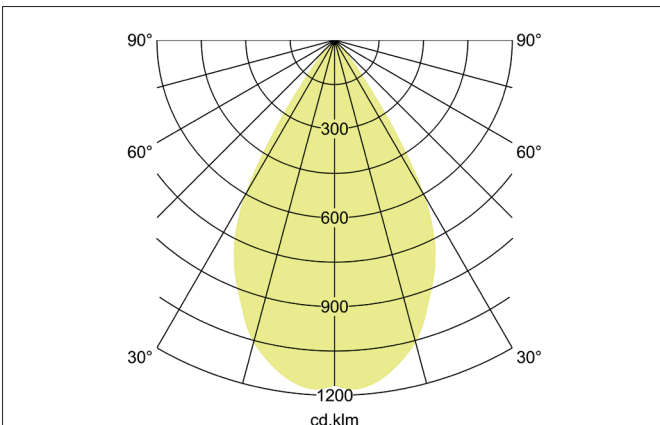

TRAXX MICRO LED-Pendelleuchte, schaltbar
 Artikel-Nr. 88856164

Licht.
 Für Generationen.

Ausschreibungstext
 Runde LED-Pendelleuchte, schaltbar, Höhe 113 mm, für Pendelmontage. Pendellänge max. 1.500 mm Gewicht 0,421 kg, mit rotationssymmetrisch tief-breit-strahlender Lichtstärkeverteilung. Abdeckung Glas transparent. Bemessungslichtstrom 1.107 lm, Bemessungsleistung 1 x 9 W, Lichtfarbe neutralweiß, ähnlichste Farbtemperatur (CCT) 4.000 K, allgemeiner Farbwiedergabeindex CRI > 90, Lebensdauer L80/B50 bei 25 °C: 50.000 h, Gehäusewerkstoff: Aluminium / Glas / Kunststoff, Farbe: struktursilber, zulässige Umgebungstemperatur (ta): -20 °C - +25 °C, Schutzklasse (EN 61140): I, Schutzart (DIN EN 60529): IP20. Mit elektronischem Betriebsgerät, schaltbar.

Artikeldaten	
Artikel-Nr.	88856164
GTIN	4251433978978
Serienname	TRAXX MICRO
Kurzbeschreibung	LED-Pendelleuchte, schaltbar
Material	Aluminium / Glas / Kunststoff
Farbe	silber
Ausführung der Oberfläche	struktur
Form	rund
Aufbauhöhe	113 mm
Nettogewicht	0,421 kg

TRAXX MICRO LED-Pendelleuchte, schaltbar

Artikel-Nr. 88856164

Licht.
Für Generationen.

Lichttechnik	
Farbtemperatur	4.000 K
Lichtfarbe	weiß
Lichtaustritt	direkt
Lichtstrom	1.107 lm
Systemeffizienz	123 lm/W
Farbtoleranz	McAdam-Step 3
Farbwiedergabe	CRI > 90
Reflektor	hochglänzend
Abstrahlwinkel	60°
Lichtverteilung	symmetrisch
Farbtemperatur einstellbar	Nein