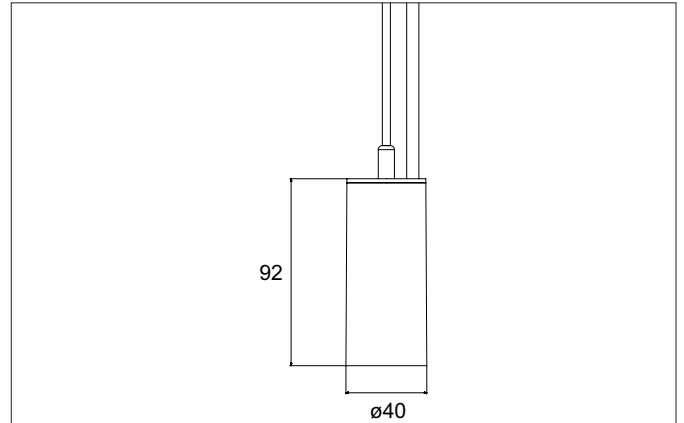

TRAXX MICRO LED-Pendelleuchte, schaltbar
 Artikel-Nr. 88856164

Licht.
 Für Generationen.

Ausschreibungstext
 Runde LED-Pendelleuchte, schaltbar, Höhe 113 mm, für Pendelmontage. Pendellänge max. 1.500 mm Gewicht 0,421 kg, mit rotationssymmetrisch tief-breit-strahlender Lichtstärkeverteilung. Abdeckung Glas transparent. Bemessungslichtstrom 1.107 lm, Bemessungsleistung 1 x 9 W, Lichtfarbe neutralweiß, ähnlichste Farbtemperatur (CCT) 4.000 K, allgemeiner Farbwiedergabeindex CRI > 90, Lebensdauer L80/B50 bei 25 °C: 50.000 h, Gehäusewerkstoff: Aluminium / Glas / Kunststoff, Farbe: struktursilber, zulässige Umgebungstemperatur (ta): -20 °C - +25 °C, Schutzklasse (EN 61140): I, Schutzart (DIN EN 60529): IP20. Mit elektronischem Betriebsgerät, schaltbar.

Artikeldaten	
Artikel-Nr.	88856164
GTIN	4251433978978
Serienname	TRAXX MICRO
Kurzbeschreibung	LED-Pendelleuchte, schaltbar
Material	Aluminium / Glas / Kunststoff
Farbe	silber
Ausführung der Oberfläche	struktur
Form	rund
Aufbauhöhe	113 mm
Nettogewicht	0,421 kg

TRAXX MICRO LED-Pendelleuchte, schaltbar

Artikel-Nr. 88856164

Licht.
Für Generationen.

Lichttechnik	
Farbtemperatur	4.000 K
Lichtfarbe	weiß
Lichtaustritt	direkt
Lichtstrom	1.107 lm
Systemeffizienz	123 lm/W
Farbtoleranz	McAdam-Step 3
Farbwiedergabe	CRI > 90
Reflektor	hochglänzend
Abstrahlwinkel	60°
Lichtverteilung	symmetrisch
Farbtemperatur einstellbar	Nein

Montagetechnik	
Montageart	Pendelmontage
Montageort	Deckenmontage
Verstellbarkeit	nicht verstellbar
Prüfzeichen	UKCA
Pendellänge max.	1.500 mm
Werkstoff der Abdeckung	Glas transparent
Geeignet für Durchgangsverdrahtung	Nein