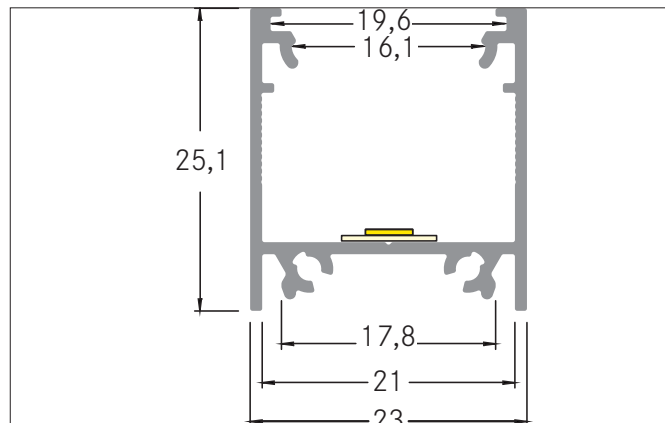

Komplett-Set Anbau-Profil 2000 mm

Artikel-Nr. 53922260

Licht.
Für Generationen.

Ausschreibungstext

Komplett-Set Anbau-Profil 2000 mm. Montageart: Anbauprofil, Material: Aluminium / PMMA / Stahl / Kunststoff, Abmessung Profil: L: 2.000 mm x B: 23 mm x H: 25,1 mm

Produktvorteile

- Eine Artikelnummer für Profil, Abdeckung und Montagezubehör.
- Schnelle Auftragsabwicklung.
- Unkomplizierte Produktauswahl.
- Passendes Zubehör im Lieferumfang.

Artikeldaten	
Artikel-Nr.	53922260
GTIN	4251433919629
Kurzbeschreibung	Komplett-Set Anbau-Profil 2000 mm
Material	Aluminium / PMMA / Stahl / Kunststoff
Transmissionsgrad	70 %
Länge	2.000 mm
Breite	23 mm
Aufbauhöhe	25,1 mm
Nettogewicht	0,725 kg

Komplett-Set Anbau-Profil 2000 mm

Artikel-Nr. 53922260

Licht.
Für Generationen.

Logistische Daten	
Bruttogewicht	0,786 kg
Länge Verpackung	2.175 mm
Breite Verpackung	75 mm
Höhe Verpackung	75 mm
Hinweis	Bitte beachten Sie, dass sich die Werkstoffe Aluminium und PMMA bzw. PC bei Temperaturänderungen unterschiedlich ausdehnen können! Bei einer Temperaturänderung von 10°C beträgt der Ausdehnungskoeffizient bei Aluminium ca. 0,7mm pro Meter, bei Kunststoff ca. 1,5mm pro Meter. Dies ist kein Mangel am Produkt, hierbei handelt es sich um einen normalen physikalischen Vorgang.
Entsorgung am Ende der Lebensdauer	Das Produkt darf nicht mit dem Hausmüll entsorgt werden. Sie sind verpflichtet, solche Elektro-Altgeräte separat zu entsorgen. Informieren Sie sich bitte bei Ihrer Kommune über die Möglichkeiten der geregelten Entsorgung. Mit der getrennten Entsorgung führen Sie die Altgeräte dem Recycling oder anderen Formen der Wiederverwertung zu. Sie helfen damit zu vermeiden, dass u. U. belastende Stoffe in die Umwelt gelangen.