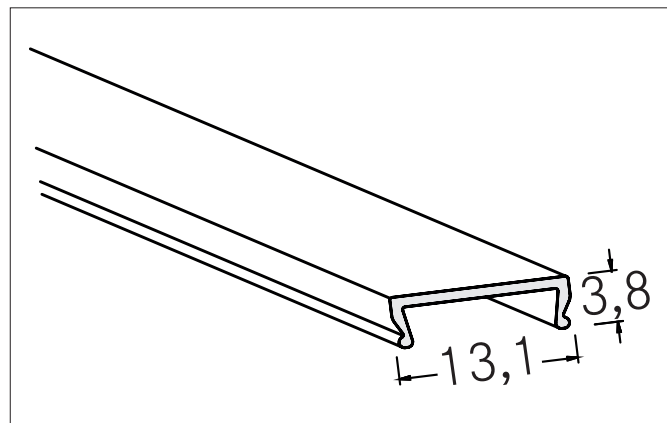

**Klick-Abdeckungen: PMMA**

Artikel-Nr. 53400070

Licht.  
Für Generationen.

**Ausschreibungstext**

Klick-Abdeckungen: PMMA. Material: PMMA, Abmessung Profil: L: 2.000 mm x B: 13,1 mm x H: 3,8 mm

Artikeldaten	
Artikel-Nr.	53400070
GTIN	4251433911685
Kurzbeschreibung	Klick-Abdeckungen: PMMA
Material	PMMA
Farbe	opal
Transmissionsgrad	70 %
Länge	2.000 mm
Breite	13,1 mm
Aufbauhöhe	3,8 mm
Nettogewicht	0,030 kg

**Klick-Abdeckungen: PMMA**

Artikel-Nr. 53400070

Licht.  
Für Generationen.

Logistische Daten	
Bruttogewicht	0,41 kg
Länge Verpackung	2.020 mm
Breite Verpackung	45 mm
Höhe Verpackung	45 mm
Hinweis	Bitte beachten Sie, dass sich die Werkstoffe Aluminium und PMMA bzw. PC bei Temperaturänderungen unterschiedlich ausdehnen können! Bei einer Temperaturänderung von 10°C beträgt der Ausdehnungskoeffizient bei Aluminium ca. 0,7mm pro Meter, bei Kunststoff ca. 1,5mm pro Meter. Dies ist kein Mangel am Produkt, hierbei handelt es sich um einen normalen physikalischen Vorgang.
Entsorgung am Ende der Lebensdauer	Das Produkt darf nicht mit dem Hausmüll entsorgt werden. Sie sind verpflichtet, solche Elektro-Altgeräte separat zu entsorgen. Informieren Sie sich bitte bei Ihrer Kommune über die Möglichkeiten der geregelten Entsorgung. Mit der getrennten Entsorgung führen Sie die Altgeräte dem Recycling oder anderen Formen der Wiederverwertung zu. Sie helfen damit zu vermeiden, dass u. U. belastende Stoffe in die Umwelt gelangen.