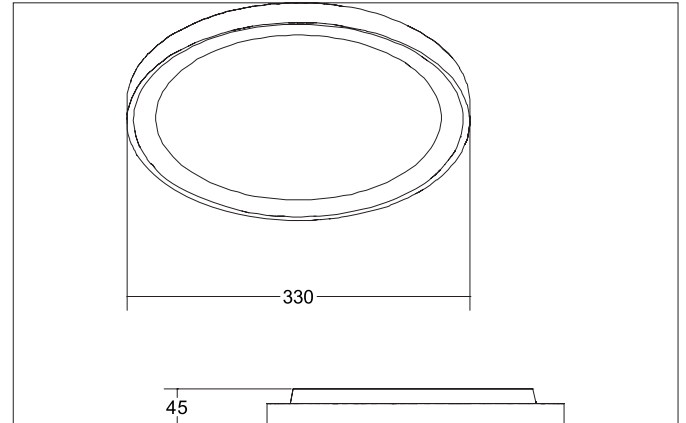

SUNNY MINI LED-Decken-Anbau-Downlight, Phasenabschnitt dimmbar, 330 mm

Artikel-Nr. 12208083

Licht.
Für Generationen.

Ausschreibungstext

LED-Decken-Anbau-Downlight, Phasenabschnitt dimmbar, 330 mm, Leuchtdurchmesser 330 mm, Höhe 45 mm Gewicht 1,420 kg, mit rotationssymmetrisch tief-breit-strahlender Lichtstärkeverteilung. opale Kunststoff- Abdeckung. Bemessungslichtstrom 2.700 lm, UGR < 26, Bemessungsleistung 1 x 30 W, Lichtfarbe warmweiß bis tageslichtweiß, ähnlichste Farbtemperatur (CCT) 3.000 - 6.000 K, allgemeiner Farbwiedergabeindex CRI > 80, Lebensdauer L70/B50 bei 25 °C: 50.000 h, Gehäusewerkstoff: Aluminium / Stahl / Polystyrol, Farbe: schwarz, zulässige Umgebungstemperatur (ta): -20 °C - +25 °C, Schutzklasse (EN 61140): I, Schutzart (DIN EN 60529): IP20, Stoßfestigkeitsgrad nach IEC62262: IK04. Mit elektronischem Betriebsgerät, Phasenabschnitt dimmbar.

SUNNY MINI LED-Decken-Anbau-Downlight, Phasenabschnitt dimmbar, 330 mm

Artikel-Nr. 12208083

Licht.
Für Generationen.

Artikeldaten	
Artikel-Nr.	12208083
GTIN	4251433953777
Serienname	SUNNY MINI
Kurzbeschreibung	LED-Decken-Anbau-Downlight, Phasenabschnitt dimmbar, 330 mm
Material	Aluminium / Stahl / Polystyrol
Farbe	schwarz
Ausführung der Oberfläche	matt
Form	rund
Außendurchmesser	330 mm
Aufbauhöhe	45 mm
Lieferumfang	inkl. Konverter zum Anschluss an 230 V-Netzspannung, dimmbar und inkl. einstellbarer Farbtemperatur auf 3.000 K, 4.000 K oder 6.000 K (Umschaltung am Gehäuse oder über wandseitig eingebauten Schalter via Bottom-Switch-Funktion). Optionales Zubehör: Farbringsatz für den Indirektanteil in den Farben rot, blau und amber, sowie ein Pendelsatz 1.500 mm.
Nettogewicht	1,420 kg
Konformität	UKCA