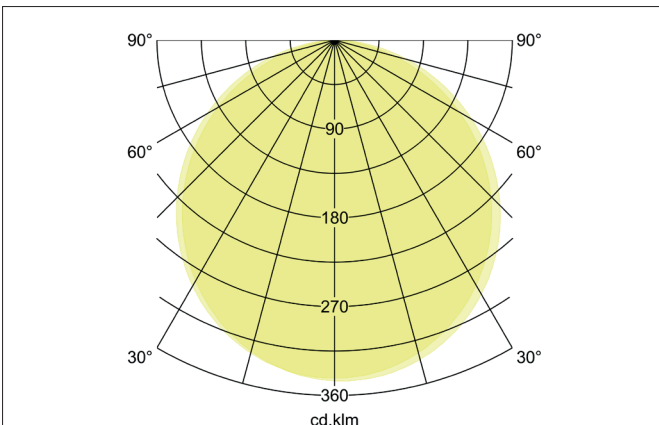

SUNNY MINI LED-Decken-Anbau-Downlight, Phasenabschnitt dimmbar, 330 mm

Artikel-Nr. 12208083

Licht.
Für Generationen.

Ausschreibungstext

LED-Decken-Anbau-Downlight, Phasenabschnitt dimmbar, 330 mm, Leuchtdurchmesser 330 mm, Höhe 45 mm Gewicht 1,420 kg, mit rotationssymmetrisch tief-breit-strahlender Lichtstärkeverteilung. opale Kunststoff- Abdeckung. Bemessungslichtstrom 2.700 lm, UGR < 26, Bemessungsleistung 1 x 30 W, Lichtfarbe warmweiß bis tageslichtweiß, ähnlichste Farbtemperatur (CCT) 3.000 - 6.000 K, allgemeiner Farbwiedergabeindex CRI > 80, Lebensdauer L70/B50 bei 25 °C: 50.000 h, Gehäusewerkstoff: Aluminium / Stahl / Polystyrol, Farbe: schwarz, zulässige Umgebungstemperatur (ta): -20 °C - +25 °C, Schutzklasse (EN 61140): I, Schutzart (DIN EN 60529): IP20, Stoßfestigkeitsgrad nach IEC62262: IK04. Mit elektronischem Betriebsgerät, Phasenabschnitt dimmbar.

SUNNY MINI LED-Decken-Anbau-Downlight, Phasenabschnitt dimmbar, 330 mm

Artikel-Nr. 12208083

Licht.
Für Generationen.

Artikeldaten	
Artikel-Nr.	12208083
GTIN	4251433953777
Serienname	SUNNY MINI
Kurzbeschreibung	LED-Decken-Anbau-Downlight, Phasenabschnitt dimmbar, 330 mm
Material	Aluminium / Stahl / Polystyrol
Farbe	schwarz
Ausführung der Oberfläche	matt
Form	rund
Außendurchmesser	330 mm
Aufbauhöhe	45 mm
Lieferumfang	inkl. Konverter zum Anschluss an 230 V-Netzspannung, dimmbar und inkl. einstellbarer Farbtemperatur auf 3.000 K, 4.000 K oder 6.000 K (Umschaltung am Gehäuse oder über wandseitig eingebauten Schalter via Bottom-Switch-Funktion). Optionales Zubehör: Farbringsatz für den Indirektanteil in den Farben rot, blau und amber, sowie ein Pendelsatz 1.500 mm.
Nettogewicht	1,420 kg
Konformität	UKCA