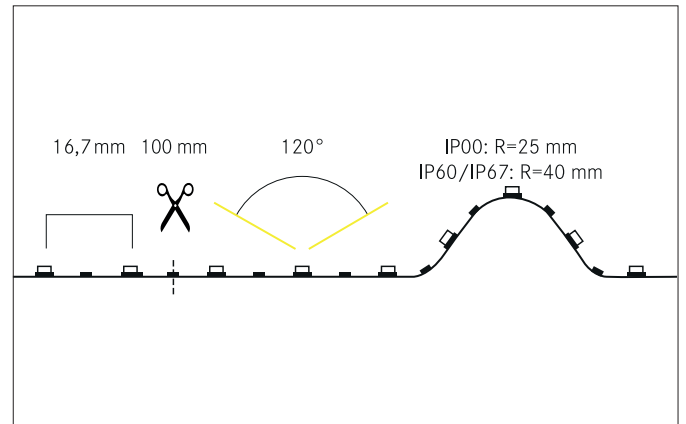

QUALITYFLEX Select LED-Flexplatine, 5 m, CRI > 90, 14,4 W / m, IP00

Licht.
Für Generationen.

Artikel-Nr. 15203027

Ausschreibungstext

LED-Flexplatine, 5 m, CRI > 90, 14,4 W / m, IP00, LED-Weißlicht, 2.700K, CRI > 90 LED-Flexplatine zur Länge: 5000.0 mm Lampenleistung je Meter: 14.4 W/m, Lichtstrom je Meter: 1260.0 lm/m, Schutzart raumseitig: IP00, Schutzklasse: III, Spannung: 24V DC, Abstrahlwinkel: 120.0 °, 60 LEDs pro Meter, Chip-Abstand (Short Pitch) : 16,7mm. Zur Individuellen Anwendung kann die LED-Flexplatine alle 100 mm eingekürzt werden. Die maximale Systemlänge von 5.000mm darf mit einer Einspeisung nicht überschritten werden.

Produktvorteile

- Geeignet für Anwendung im Innenbereich (IP00).
- Direkte Beleuchtung von Arbeitsflächen (z.B.: in der Küche).
- Indirekte Beleuchtung in Wohnbereichen.
- Länge 5.000 mm mit einem Teilungsmaß von 100 mm.
- Verfügbar in 2.700 K, 3.000 K, 4.000 K und 6.000 K
- Dimmbar mit entsprechendem Zubehör.

QUALITYFLEX Select LED-Flexplatine, 5 m, CRI > 90, 14,4 W / m, IP00

Licht.
Für Generationen.

Artikel-Nr. 15203027

Artikeldaten	
Artikel-Nr.	15203027
GTIN	4250047799825
Serienname	QUALITYFLEX Select
Kurzbeschreibung	LED-Flexplatine, 5 m, CRI > 90, 14,4 W / m, IP00
Farbe	weiß
Länge	5.000 mm
Breite	10 mm
Aufbauhöhe	2,2 mm
Lieferumfang	inkl. 1 x Montageanleitung, 5 x Kennzeichnungsetiketten
Nettogewicht	0,120 kg
Länge der Anschlussleitung	350 mm
Prüfzeichen	UKCA

Betriebstechnik QualityFlex	
Short Pitch	16,7 mm
Anzahl der Leuchtmittel pro Meter	60 Stk
Länge der einzelnen Abschnitte	100 mm
Kleinster Biegeradius	25 mm
Länge	5.000 mm
max. Modullänge	5.000 mm
Schaltungsart	Parallelschaltung
LED Type	5050 LED