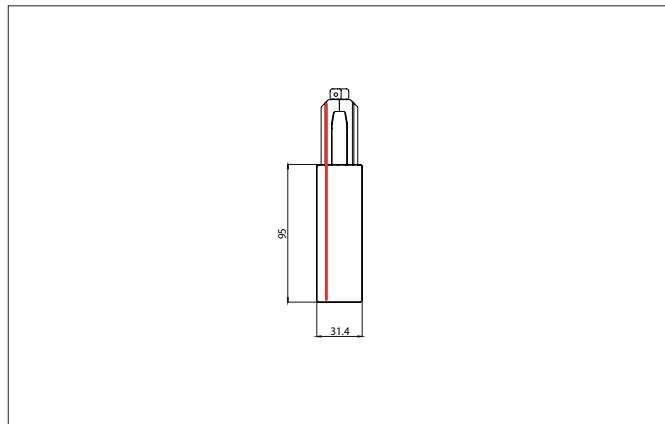

**DALI-Endeinspeisung**

Artikel-Nr. 87167080

Licht.  
Für Generationen.

Ausschreibungstext	
DALI-Endeinspeisung, schwarz.	

Artikeldaten	
Artikel-Nr.	87167080
GTIN	4251433979395
Kurzbeschreibung	DALI-Endeinspeisung
Farbe	schwarz
Nettogewicht	0,105 kg

Logistische Daten	
Bruttogewicht	0,114 kg
Länge Verpackung	148 mm
Breite Verpackung	31 mm
Höhe Verpackung	37 mm

Entsorgung am Ende der Lebensdauer	Das Produkt darf nicht mit dem Hausmüll entsorgt werden. Sie sind verpflichtet, solche Elektro-Altgeräte separat zu entsorgen. Informieren Sie sich bitte bei Ihrer Kommune über die Möglichkeiten der geregelten Entsorgung. Mit der getrennten Entsorgung führen Sie die Altgeräte dem Recycling oder anderen Formen der Wiederverwertung zu. Sie helfen damit zu vermeiden, dass u. U. belastende Stoffe in die Umwelt gelangen.
------------------------------------	---