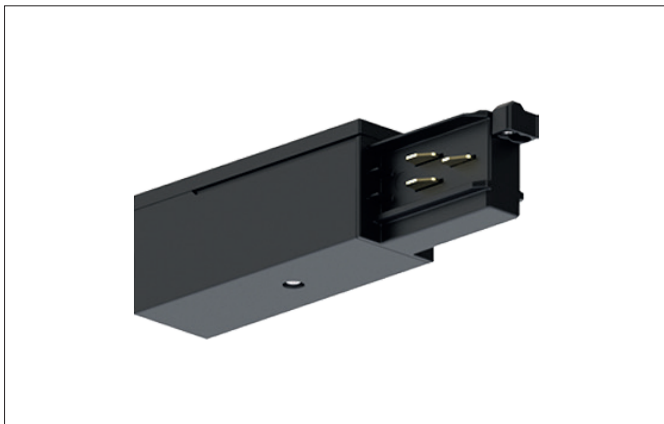

**DALI-Endeinspeisung**

Artikel-Nr. 87167080

Licht.  
Für Generationen.

Ausschreibungstext	
DALI-Endeinspeisung, schwarz.	

Artikeldaten	
Artikel-Nr.	87167080
GTIN	4251433979395
Kurzbeschreibung	DALI-Endeinspeisung
Farbe	schwarz
Nettogewicht	0,105 kg

Logistische Daten	
Bruttogewicht	0,114 kg
Länge Verpackung	148 mm
Breite Verpackung	31 mm
Höhe Verpackung	37 mm

Entsorgung am Ende der Lebensdauer	Das Produkt darf nicht mit dem Hausmüll entsorgt werden. Sie sind verpflichtet, solche Elektro-Altgeräte separat zu entsorgen. Informieren Sie sich bitte bei Ihrer Kommune über die Möglichkeiten der geregelten Entsorgung. Mit der getrennten Entsorgung führen Sie die Altgeräte dem Recycling oder anderen Formen der Wiederverwertung zu. Sie helfen damit zu vermeiden, dass u. U. belastende Stoffe in die Umwelt gelangen.
------------------------------------	---