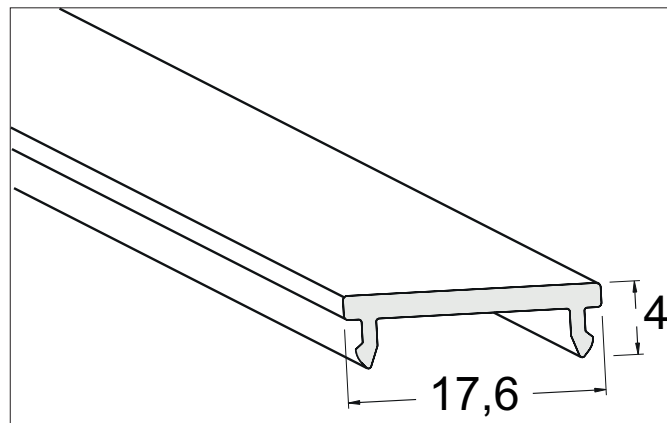

ONE Klick-Abdeckung: PC

Artikel-Nr. 53489072

Licht.
Für Generationen.

Ausschreibungstext

Klick-Abdeckung: PC, opal. Material: Kunststoff / PC, Abmessung Profil: L: 2.000 mm x B: 17,6 mm x H: 4 mm

Artikeldaten	
Artikel-Nr.	53489072
GTIN	4251433944904
Serienname	ONE
Kurzbeschreibung	Klick-Abdeckung: PC
Material	Kunststoff / PC
Farbe	opal
Transmissionsgrad	70 %
Länge	2.000 mm
Breite	17,6 mm
Aufbauhöhe	4 mm
Nettogewicht	0,060 kg

ONE Klick-Abdeckung: PC

Artikel-Nr. 53489072

Licht.
Für Generationen.

Logistische Daten	
Bruttogewicht	0,068 kg
Länge Verpackung	18 mm
Breite Verpackung	4 mm
Höhe Verpackung	2.001 mm
Hinweis	Bitte beachten Sie, dass sich die Werkstoffe Aluminium und PMMA bzw. PC bei Temperaturänderungen unterschiedlich ausdehnen können! Bei einer Temperaturänderung von 10°C beträgt der Ausdehnungskoeffizient bei Aluminium ca. 0,7mm pro Meter, bei Kunststoff ca. 1,5mm pro Meter. Dies ist kein Mangel am Produkt, hierbei handelt es sich um einen normalen physikalischen Vorgang.
Entsorgung am Ende der Lebensdauer	Das Produkt darf nicht mit dem Hausmüll entsorgt werden. Sie sind verpflichtet, solche Elektro-Altgeräte separat zu entsorgen. Informieren Sie sich bitte bei Ihrer Kommune über die Möglichkeiten der geregelten Entsorgung. Mit der getrennten Entsorgung führen Sie die Altgeräte dem Recycling oder anderen Formen der Wiederverwertung zu. Sie helfen damit zu vermeiden, dass u. U. belastende Stoffe in die Umwelt gelangen.