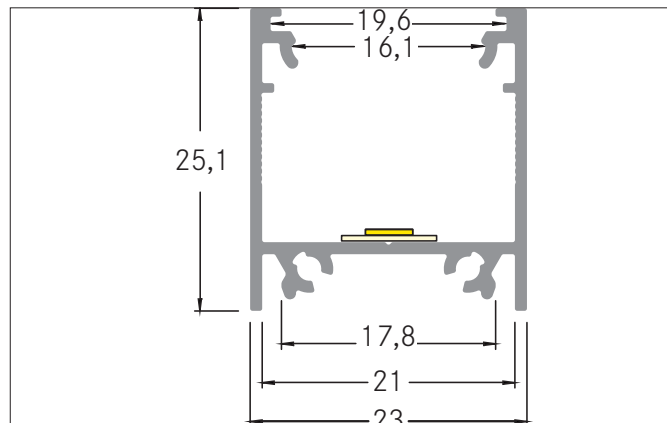

Komplett-Set Anbau-Profil 2000 mm

Artikel-Nr. 53922080

Licht.
Für Generationen.

Ausschreibungstext

Komplett-Set Anbau-Profil 2000 mm. Montageart: Anbauprofil, Material: Aluminium / PMMA / Stahl / Kunststoff, Abmessung Profil: L: 2.000 mm x B: 23 mm x H: 25,1 mm

Produktvorteile

- Eine Artikelnummer für Profil, Abdeckung und Montagezubehör.
- Schnelle Auftragsabwicklung.
- Unkomplizierte Produktauswahl.
- Passendes Zubehör im Lieferumfang.

Artikeldaten	
Artikel-Nr.	53922080
GTIN	4251433919346
Kurzbeschreibung	Komplett-Set Anbau-Profil 2000 mm
Material	Aluminium / PMMA / Stahl / Kunststoff
Transmissionsgrad	70 %
Länge	2.000 mm
Breite	23 mm
Aufbauhöhe	25,1 mm
Nettogewicht	0,725 kg

Komplett-Set Anbau-Profil 2000 mm

Artikel-Nr. 53922080

Licht.
Für Generationen.

Logistische Daten	
Bruttogewicht	0,786 kg
Länge Verpackung	2.175 mm
Breite Verpackung	75 mm
Höhe Verpackung	75 mm
Hinweis	Bitte beachten Sie, dass sich die Werkstoffe Aluminium und PMMA bzw. PC bei Temperaturänderungen unterschiedlich ausdehnen können! Bei einer Temperaturänderung von 10°C beträgt der Ausdehnungskoeffizient bei Aluminium ca. 0,7mm pro Meter, bei Kunststoff ca. 1,5mm pro Meter. Dies ist kein Mangel am Produkt, hierbei handelt es sich um einen normalen physikalischen Vorgang.
Entsorgung am Ende der Lebensdauer	Das Produkt darf nicht mit dem Hausmüll entsorgt werden. Sie sind verpflichtet, solche Elektro-Altgeräte separat zu entsorgen. Informieren Sie sich bitte bei Ihrer Kommune über die Möglichkeiten der geregelten Entsorgung. Mit der getrennten Entsorgung führen Sie die Altgeräte dem Recycling oder anderen Formen der Wiederverwertung zu. Sie helfen damit zu vermeiden, dass u. U. belastende Stoffe in die Umwelt gelangen.