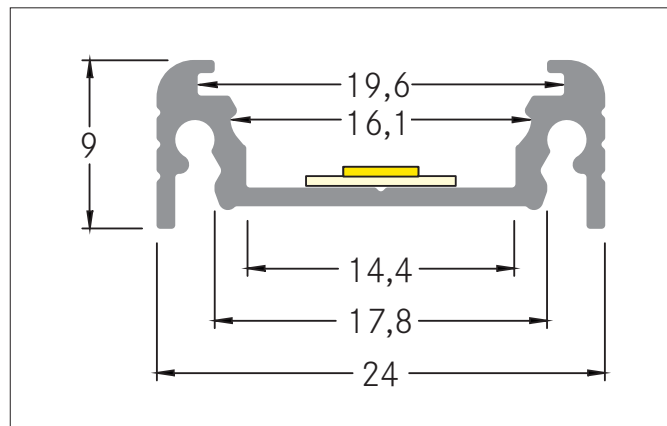

**Komplett-Set Anbau-Profil 1000 mm**

Artikel-Nr. 53901070

Licht.  
Für Generationen.

**Ausschreibungstext**

Komplett-Set Anbau-Profil 1000 mm, weiß. Montageart: Anbauprofil, Material: Aluminium / PMMA / Stahl / Kunststoff, Abmessung Profil: L: 1.000 mm x B: 24 mm x H: 9 mm

**Produktvorteile**

- Eine Artikelnummer für Profil, Abdeckung und Montagezubehör.
- Schnelle Auftragsabwicklung.
- Unkomplizierte Produktauswahl.
- Passendes Zubehör im Lieferumfang.

Artikeldaten	
Artikel-Nr.	53901070
GTIN	4251433913306
Kurzbeschreibung	Komplett-Set Anbau-Profil 1000 mm
Material	Aluminium / PMMA / Stahl / Kunststoff
Farbe	weiß
Transmissionsgrad	70 %
Länge	1.000 mm
Breite	24 mm
Aufbauhöhe	9 mm
Nettogewicht	0,196 kg

**Komplett-Set Anbau-Profil 1000 mm**

Artikel-Nr. 53901070

Licht.  
Für Generationen.

Logistische Daten	
Bruttogewicht	0,31 kg
Länge Verpackung	1.000 mm
Breite Verpackung	30 mm
Höhe Verpackung	30 mm
Hinweis	Bitte beachten Sie, dass sich die Werkstoffe Aluminium und PMMA bzw. PC bei Temperaturänderungen unterschiedlich ausdehnen können! Bei einer Temperaturänderung von 10°C beträgt der Ausdehnungskoeffizient bei Aluminium ca. 0,7mm pro Meter, bei Kunststoff ca. 1,5mm pro Meter. Dies ist kein Mangel am Produkt, hierbei handelt es sich um einen normalen physikalischen Vorgang.
Entsorgung am Ende der Lebensdauer	Das Produkt darf nicht mit dem Hausmüll entsorgt werden. Sie sind verpflichtet, solche Elektro-Altgeräte separat zu entsorgen. Informieren Sie sich bitte bei Ihrer Kommune über die Möglichkeiten der geregelten Entsorgung. Mit der getrennten Entsorgung führen Sie die Altgeräte dem Recycling oder anderen Formen der Wiederverwertung zu. Sie helfen damit zu vermeiden, dass u. U. belastende Stoffe in die Umwelt gelangen.