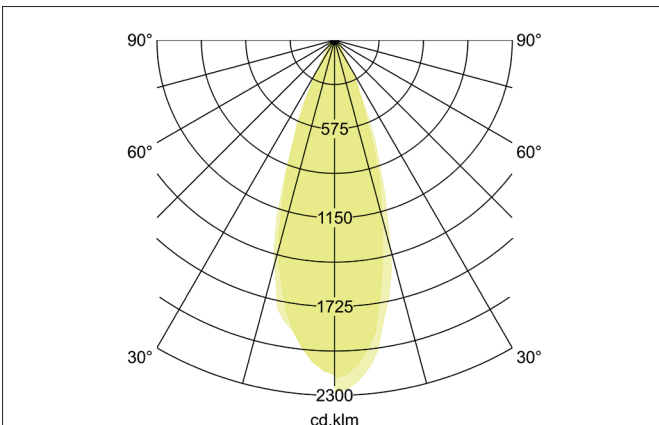

MINIQ Plug & Light LED-Decken-Anbau-Leuchte
 Artikel-Nr. 12701183

Licht.
 Für Generationen.

Ausschreibungstext
 Plug & Light LED-Decken-Anbau-Leuchte, Leuchtenlänge 45 mm, Leuchtenbreite 45 mm, Höhe 80 mm Gewicht 0,218 kg, mit rotationssymmetrisch tief-breit-strahlender Lichtstärkeverteilung. Kunststoff strukturiert Abdeckung. Bemessungslichtstrom 400 lm, UGR < 19, Bemessungsleistung 1 x 8 W, Lichtfarbe warmweiß, ähnlichste Farbtemperatur (CCT) 3.000 K, allgemeiner Farbwiedergabeindex CRI > 85, Gehäusewerkstoff: Aluminium / Acryl, Farbe: strukturschwarz, zulässige Umgebungstemperatur (ta): -20 °C - +25 °C, Schutzklasse (EN 61140): III, Schutzart (DIN EN 60529): IP20. Zum direkten Anschluss an Netzspannung, sonstige dimmbar.

Artikeldaten	
Artikel-Nr.	12701183
GTIN	4251433923411
Serienname	MINIQ
Kurzbeschreibung	Plug & Light LED-Decken-Anbau-Leuchte
Material	Aluminium / Acryl
Farbe	schwarz
Ausführung der Oberfläche	struktur
Form	rechteckig
Länge	45 mm
Breite	45 mm
Aufbauhöhe	80 mm
Nettogewicht	0,218 kg

MINIQ Plug & Light LED-Decken-Anbau-Leuchte

Artikel-Nr. 12701183

Licht.
Für Generationen.

Lichttechnik	
Farbtemperatur	3.000 K
Lichtfarbe	weiß
Lichtaustritt	direkt
Lichtstrom	400 lm
Systemeffizienz	50 lm/W
Farbwiedergabe	CRI > 85
Reflektor	ohne
Abstrahlwinkel	35°
Blendungsbewertung	UGR < 19
Lichtverteilung	symmetrisch
Farbtemperatur einstellbar	Nein