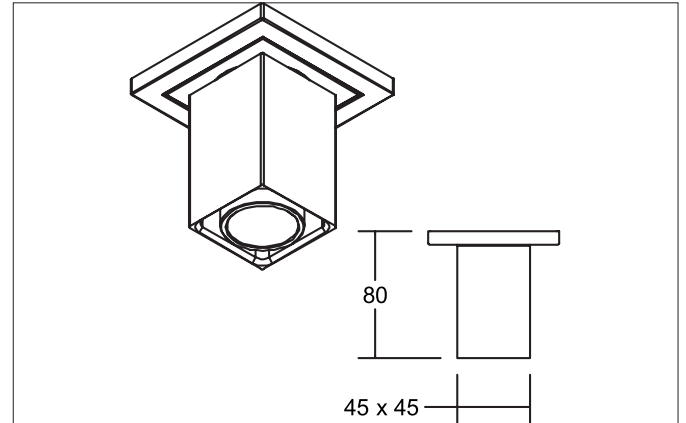

MINIQ Plug & Light LED-Decken-Anbau-Leuchte
 Artikel-Nr. 12701183

Licht.
 Für Generationen.

Ausschreibungstext
 Plug & Light LED-Decken-Anbau-Leuchte, Leuchtenlänge 45 mm, Leuchtenbreite 45 mm, Höhe 80 mm Gewicht 0,218 kg, mit rotationssymmetrisch tief-breit-strahlender Lichtstärkeverteilung. Kunststoff strukturiert Abdeckung. Bemessungslichtstrom 400 lm, UGR < 19, Bemessungsleistung 1 x 8 W, Lichtfarbe warmweiß, ähnlichste Farbtemperatur (CCT) 3.000 K, allgemeiner Farbwiedergabeindex CRI > 85, Gehäusewerkstoff: Aluminium / Acryl, Farbe: strukturschwarz, zulässige Umgebungstemperatur (ta): -20 °C - +25 °C, Schutzklasse (EN 61140): III, Schutzart (DIN EN 60529): IP20. Zum direkten Anschluss an Netzspannung, sonstige dimmbar.

Artikeldaten	
Artikel-Nr.	12701183
GTIN	4251433923411
Serienname	MINIQ
Kurzbeschreibung	Plug & Light LED-Decken-Anbau-Leuchte
Material	Aluminium / Acryl
Farbe	schwarz
Ausführung der Oberfläche	struktur
Form	rechteckig
Länge	45 mm
Breite	45 mm
Aufbauhöhe	80 mm
Nettogewicht	0,218 kg

Montagetechnik	
Montageart	Anbaumontage
Montageort	Deckenmontage
Verstellbarkeit	nicht verstellbar
Prüfzeichen	UKCA
Werkstoff der Abdeckung	Kunststoff strukturiert

Logistische Daten	
Bruttogewicht	0,265 kg
Länge Verpackung	90 mm
Breite Verpackung	103 mm
Höhe Verpackung	90 mm
Entsorgung am Ende der Lebensdauer	Das Produkt darf nicht mit dem Hausmüll entsorgt werden. Sie sind verpflichtet, solche Elektro-Altgeräte separat zu entsorgen. Informieren Sie sich bitte bei Ihrer Kommune über die Möglichkeiten der geregelten Entsorgung. Mit der getrennten Entsorgung führen Sie die Altgeräte dem Recycling oder anderen Formen der Wiederverwertung zu. Sie helfen damit zu vermeiden, dass u. U. belastende Stoffe in die Umwelt gelangen.