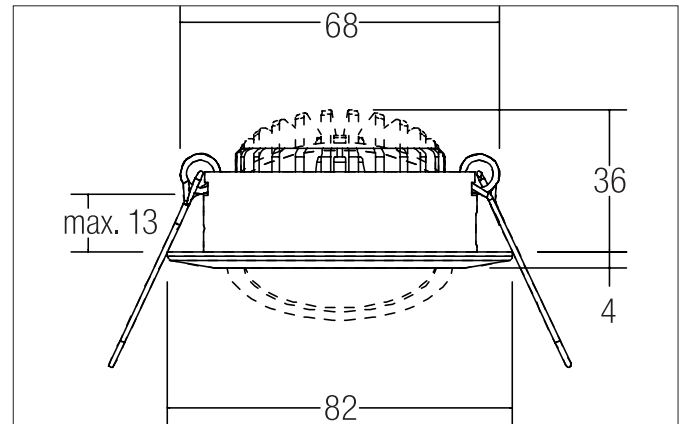

**BB03 LED-Einbaustrahler, Phasenabschnitt dimmbar, mit Anschlussbox**

Artikel-Nr. 39463073

Licht.  
Für Generationen.

**Ausschreibungstext**

Rundes LED-Einbaustrahler, Phasenabschnitt dimmbar, mit Anschlussbox, werkzeugloser Deckeneinbau mittels Einbaufedern. Deckenausschnitt Ø 68 mm, Einbautiefe 36 mm, Außendurchmesser 82 mm, Gewicht 0,194 kg, Reflektor silber mit rotationssymmetrisch tiefbreit-strahlender Lichtstärkeverteilung. PC (Polycarbonat) transparent Abdeckung. Bemessungslichtstrom 630 lm, Bemessungsleistung 1 x 6 W, Lichtfarbe warmweiß, ähnlichste Farbtemperatur (CCT) 3.000 K, allgemeiner Farbwiedergabeindex CRI > 80, Lebensdauer L70/B50 bei 25 °C: 30.000 h, Lebensdauer L80/B20 bei 25 °C: 50.000 h, Gehäusewerkstoff: Aluminium / Kunststoff, Farbe: weiß, zulässige Umgebungstemperatur (ta): -20 °C - +25 °C, Schutzklasse (EN 61140): II, Schutzart (DIN EN 60529): IP20. Mit elektronischem Betriebsgerät, Phasenabschnitt dimmbar.

**BB03 LED-Einbaustrahlerset, Phasenabschnitt dimmbar, mit Anschlussbox**

Artikel-Nr. 39463073

Licht.  
Für Generationen.

Artikeldaten	
Artikel-Nr.	39463073
GTIN	4251433936039
Serienname	BB03
Kurzbeschreibung	LED-Einbaustrahlerset, Phasenabschnitt dimmbar, mit Anschlussbox
Material	Aluminium / Kunststoff
Farbe	weiß
Ausführung der Oberfläche	glänzend
Form	rund
Außendurchmesser	82 mm
Einbaudurchmesser	68 mm
Einbautiefe	36 mm
Aufbauhöhe	4 mm
Lieferumfang	inkl. Anschlussbox, 3-polig zur Durchgangsverdrahtung
Nettogewicht	0,194 kg
Konformität	CE, UKCA