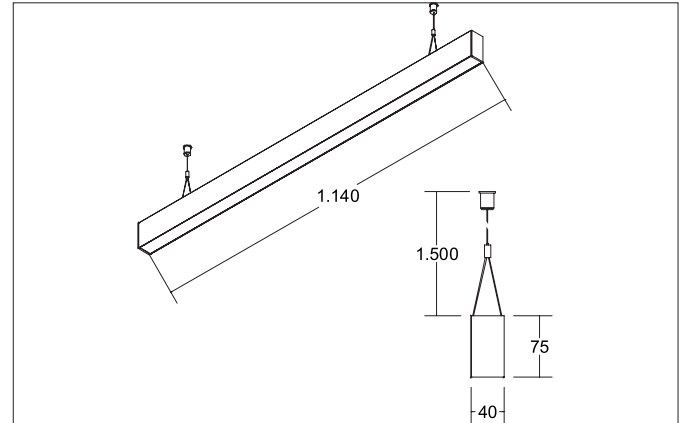

BIRO40 LED-Pendel-Profilleuchte direkt
 Artikel-Nr. 77233083

Licht.
 Für Generationen.

Ausschreibungstext
 Rechteckige LED-Pendel-Profilleuchte direkt, Leuchtenlänge 1.144 mm, Leuchtenbreite 40 mm, Höhe 75 mm, für Pendelmontage. Pendellänge max. 1.500 mm Gewicht 1,830 kg, mit rotationssymmetrisch tief-breit-strahlender Lichtstärkeverteilung. Kunststoff mikroprismatische Abdeckung. Bemessungslichtstrom 1.430 lm, UGR < 19, Bemessungsleistung 17,9 W, Lichtfarbe warmweiß, ähnlichste Farbtemperatur (CCT) 3.000 K, allgemeiner Farbwiedergabeindex CRI > 90, Lebensdauer L70/B50 bei 25 °C: 60.000 h, Lebensdauer L80/B50 bei 25 °C: 60.000 h, Gehäusewerkstoff: Aluminium / Acryl, Farbe: schwarz, zulässige Umgebungstemperatur (ta): -20 °C - +25 °C, Schutzklasse (EN 61140): I, Schutzart (DIN EN 60529): IP20. Mit elektronischem Betriebsgerät, DALI dimmbar.

Artikeldaten	
Artikel-Nr.	77233083
GTIN	4251433934851
Serienname	BIRO40
Kurzbeschreibung	LED-Pendel-Profilleuchte direkt
Material	Aluminium / Acryl
Farbe	schwarz
Form	rechteckig
Länge	1.144 mm
Breite	40 mm
Aufbauhöhe	75 mm
Nettogewicht	1,830 kg

Montagetechnik	
Montageart	Pendelmontage
Montageort	Deckenmontage
Verstellbarkeit	nicht verstellbar
Prüfzeichen	UKCA
Pendellänge max.	1.500 mm
Werkstoff der Abdeckung	Kunststoff mikroprismatisch

Logistische Daten	
Bruttogewicht	2,28 kg
Länge Verpackung	1.250 mm
Breite Verpackung	160 mm
Höhe Verpackung	135 mm
Entsorgung am Ende der Lebensdauer	Das Produkt darf nicht mit dem Hausmüll entsorgt werden. Sie sind verpflichtet, solche Elektro-Altgeräte separat zu entsorgen. Informieren Sie sich bitte bei Ihrer Kommune über die Möglichkeiten der geregelten Entsorgung. Mit der getrennten Entsorgung führen Sie die Altgeräte dem Recycling oder anderen Formen der Wiederverwertung zu. Sie helfen damit zu vermeiden, dass u. U. belastende Stoffe in die Umwelt gelangen.