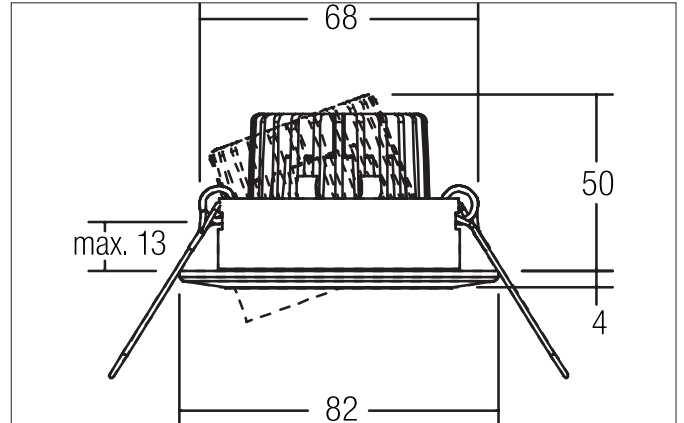

CARYL LED-Einbaustrahler set, schaltbar
 Artikel-Nr. 38303033

Licht.
 Für Generationen.

Ausschreibungstext
 Rundes LED-Einbaustrahler set, schaltbar, werkzeugloser Deckeneinbau mittels Einbaufedern. Deckenausschnitt Ø 68 mm, Einbautiefe 50 mm, Außendurchmesser 82 mm, Gewicht 0,178 kg, Reflektor silber mit rotationssymmetrisch tief-breit-strahlender Lichtstärkeverteilung. Optimale Lichtverteilung durch eine Abdeckung Glas transparent., Bemessungslichtstrom 680 lm, Bemessungsleistung 1 x 6 W, Lichtfarbe warmweiß, ähnlichste Farbtemperatur (CCT) 3.000 K, allgemeiner Farbwiedergabeindex CRI > 80, Gehäusewerkstoff: Aluminium / Glas, Farbe: chrom, zulässige Umgebungstemperatur (ta): -20 °C - +25 °C, Schutzklasse (EN 61140): II, Schutzart (DIN EN 60529): IP20. Mit elektronischem Betriebsgerät, schaltbar.

Artikeldaten	
Artikel-Nr.	38303033
GTIN	4251433908999
Serienname	CARYL
Kurzbeschreibung	LED-Einbaustrahler set, schaltbar
Material	Aluminium / Glas
Farbe	chrom
Ausführung der Oberfläche	matt
Form	rund
Außendurchmesser	82 mm
Einbaudurchmesser	68 mm
Einbautiefe	50 mm
Aufbauhöhe	4 mm
Nettogewicht	0,178 kg

CARYL LED-Einbaustrahlerset, schaltbar

Artikel-Nr. 38303033

Licht.
Für Generationen.

Lichttechnik	
Farbtemperatur	3.000 K
Lichtfarbe	weiß
Lichtaustritt	direkt
Lichtstrom	680 lm
Systemeffizienz	113 lm/W
Farbwiedergabe	CRI > 80
Reflektor	hochglänzend
Reflektorfarbe	silber
Abstrahlwinkel	38°
Lichtverteilung	symmetrisch
Farbtemperatur einstellbar	nein