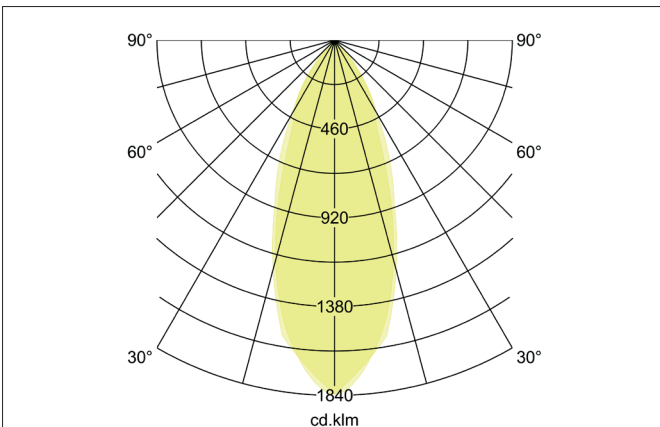

CARYL LED-Einbaustrahler set, schaltbar
 Artikel-Nr. 38303033

Licht.
 Für Generationen.

Ausschreibungstext
 Rundes LED-Einbaustrahler set, schaltbar, werkzeugloser Deckeneinbau mittels Einbaufedern. Deckenausschnitt Ø 68 mm, Einbautiefe 50 mm, Außendurchmesser 82 mm, Gewicht 0,178 kg, Reflektor silber mit rotationssymmetrisch tief-breit-strahlender Lichtstärkeverteilung. Optimale Lichtverteilung durch eine Abdeckung Glas transparent., Bemessungslichtstrom 680 lm, Bemessungsleistung 1 x 6 W, Lichtfarbe warmweiß, ähnlichste Farbtemperatur (CCT) 3.000 K, allgemeiner Farbwiedergabeindex CRI > 80, Gehäusewerkstoff: Aluminium / Glas, Farbe: chrom, zulässige Umgebungstemperatur (ta): -20 °C - +25 °C, Schutzklasse (EN 61140): II, Schutzart (DIN EN 60529): IP20. Mit elektronischem Betriebsgerät, schaltbar.

Artikeldaten	
Artikel-Nr.	38303033
GTIN	4251433908999
Serienname	CARYL
Kurzbeschreibung	LED-Einbaustrahler set, schaltbar
Material	Aluminium / Glas
Farbe	chrom
Ausführung der Oberfläche	matt
Form	rund
Außendurchmesser	82 mm
Einbaudurchmesser	68 mm
Einbautiefe	50 mm
Aufbauhöhe	4 mm
Nettogewicht	0,178 kg

CARYL LED-Einbaustrahlerset, schaltbar

Artikel-Nr. 38303033

Licht.
Für Generationen.

Lichttechnik	
Farbtemperatur	3.000 K
Lichtfarbe	weiß
Lichtaustritt	direkt
Lichtstrom	680 lm
Systemeffizienz	113 lm/W
Farbwiedergabe	CRI > 80
Reflektor	hochglänzend
Reflektorfarbe	silber
Abstrahlwinkel	38°
Lichtverteilung	symmetrisch
Farbtemperatur einstellbar	nein