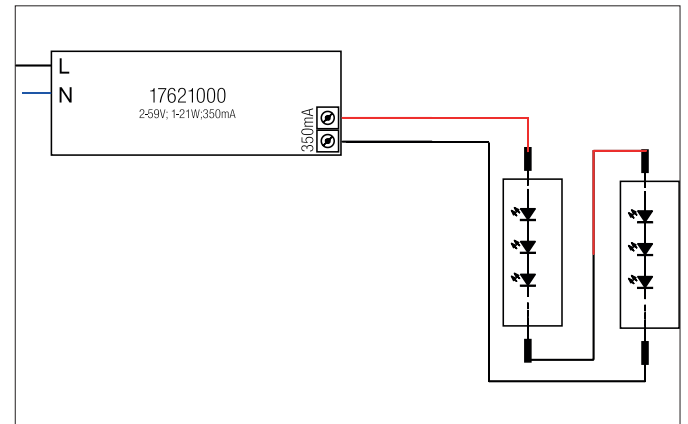

LED-Konverter 350 mA, schaltbar

Artikel-Nr. 17621010

Licht.
Für Generationen.

Ausschreibungstext

LED-Konverter 350 mA, schaltbar, rechteckig. Dieser Konverter ist durch Sicherungseinrichtungen gegen Überspannung und Kurzschluss sowie thermische und elektrische Überlastung geschützt. Die Eingangs- und die Ausgangsklemme ist für Leitungen mit einem Querschnitt von bis zu 1,5 mm² geeignet. Material: Kunststoff, Schutzart raumseitig: nach DIN EN 60529: IP20, Schutzklasse: (EN 61140) II, Spannung: 230V AC 50Hz, Leistung: 21 W, Dimmbar: Nein, Art der Dimmung: schaltbar.

Artikeldaten	
Artikel-Nr.	17621010
GTIN	4251433918509
Kurzbeschreibung	LED-Konverter 350 mA, schaltbar
Material	Kunststoff
Form	rechteckig
Länge	128 mm
Breite	50 mm
Aufbauhöhe	13 mm
Lieferumfang	Plug&Play-Ausführung mit 110 mm P&P-Ausgangsleitung
Nettogewicht	0,072 kg

LED-Konverter 350 mA, schaltbar

Artikel-Nr. 17621010

Licht.
Für Generationen.

Betriebstechnik Betriebsgeräte	
AC Nennspannung min.	198 V
AC Nennspannung max.	264 V
Frequenz min.	47 Hz
Frequenz max.	63 Hz
Ausgangsstrom	350 mA
Schutzklasse	II
Schutzart	IP20
max. Anz. Leuchten an C16 A	39
max. Anz. Leuchten an B16 A	18
Einschaltstrom	8 A, 500 ms
Leistung min	1 W
Leistung max.	21 W
Ausgangs_Rippelstrom	50
Geeignet für Notlicht	Nein
Ansteuerung	schaltbar
Flickerfrei	Ja
Umgebungstemperatur (ta)	-20 °C bis +45 °C
Messpunkt (tc)	max. +85 °C
Mittlere Nennlebensdauer	30000 h
Konfektionierung	ohne
Leistungsfaktor	0,55