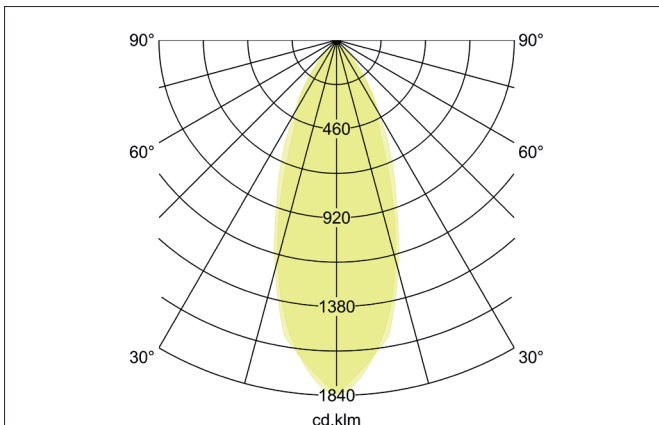

**TIRRELdeep LED-Einbaustrahler, schaltbar**  
 Artikel-Nr. 38063083

Licht.  
 Für Generationen.

**Ausschreibungstext**

Rundes LED-Einbaustrahler, schaltbar, werkzeugloser Deckeneinbau mittels Einbaufedern. Deckenausschnitt  $\varnothing$  68 mm, Einbautiefe 62 mm, Außendurchmesser 82 mm, Gewicht 0,178 kg, Reflektor silber mit rotationssymmetrisch tief-breit-strahlender Lichtstärkeverteilung. Abdeckung Glas transparent. Bemessungslichtstrom 680 lm, Bemessungsleistung 1 x 6 W, Lichtfarbe warmweiß, ähnlichste Farbtemperatur (CCT) 3.000 K, allgemeiner Farbwiedergabeindex CRI > 80, Gehäusewerkstoff: Aluminium / Glas, Farbe: schwarz, zulässige Umgebungstemperatur (ta): -20 °C - +25 °C, Schutzklasse (EN 61140): II, Schutzart (DIN EN 60529): IP20. Mit elektronischem Betriebsgerät, schaltbar.

**Produktvorteile**

- Vertiefter LED-Einbaustrahler in runder Bauform aus massivem Aluminium mit LED-Modul 6 W (3.000 K) und schaltbarem Konverter.
- Deckenausschnitt 68 mm, Durchmesser 82 mm, Einbautiefe 62 mm, IP20.
- Schwenkbereich 25°.
- Ohne sichtbaren Sprengling.
- Klassische, formal zurückgenommene Formgebung.
- In gleicher Optik auch in GX5,3- oder GU10-Ausführung und als dimmbares Set (Phasenabschnitt) lieferbar.

**TIRRELdeep LED-Einbaustrahlerset, schaltbar**

Artikel-Nr. 38063083

Licht.  
Für Generationen.

Artikeldaten	
Artikel-Nr.	38063083
GTIN	4251433953708
Serienname	TIRRELdeep
Kurzbeschreibung	LED-Einbaustrahlerset, schaltbar
Material	Aluminium / Glas
Farbe	schwarz
Ausführung der Oberfläche	matt
Form	rund
Außendurchmesser	82 mm
Einbaudurchmesser	68 mm
Einbautiefe	62 mm
Aufbauhöhe	3 mm
Nettogewicht	0,178 kg
Prüfzeichen	UKCA

Lichttechnik	
Farbtemperatur	3.000 K
Lichtfarbe	weiß
Lichtaustritt	direkt
Lichtstrom	680 lm
Systemeffizienz	113 lm/W
Farbwiedergabe	CRI > 80
Reflektor	hochglänzend
Reflektorfarbe	silber
Abstrahlwinkel	38°
Lichtverteilung	symmetrisch
Farbtemperatur einstellbar	Nein