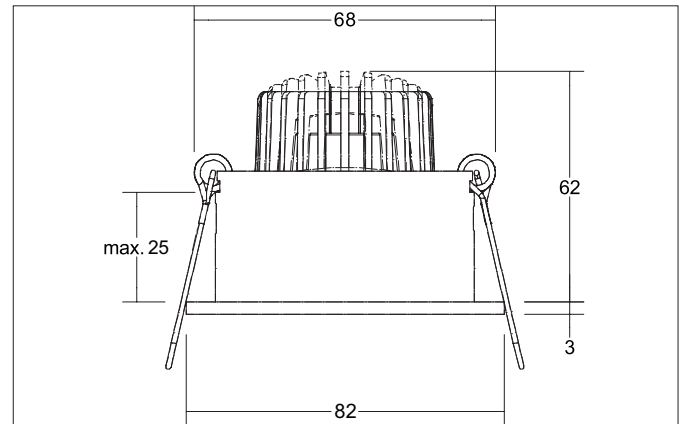

**TIRRELdeep LED-Einbaustrahler, schaltbar**  
 Artikel-Nr. 38063083

Licht.  
 Für Generationen.

**Ausschreibungstext**

Rundes LED-Einbaustrahler, schaltbar, werkzeugloser Deckeneinbau mittels Einbaufedern. Deckenausschnitt  $\varnothing$  68 mm, Einbautiefe 62 mm, Außendurchmesser 82 mm, Gewicht 0,178 kg, Reflektor silber mit rotationssymmetrisch tief-breit-strahlender Lichtstärkeverteilung. Abdeckung Glas transparent. Bemessungslichtstrom 680 lm, Bemessungsleistung 1 x 6 W, Lichtfarbe warmweiß, ähnlichste Farbtemperatur (CCT) 3.000 K, allgemeiner Farbwiedergabeindex CRI > 80, Gehäusewerkstoff: Aluminium / Glas, Farbe: schwarz, zulässige Umgebungstemperatur (ta): -20 °C - +25 °C, Schutzklasse (EN 61140): II, Schutzart (DIN EN 60529): IP20. Mit elektronischem Betriebsgerät, schaltbar.

**Produktvorteile**

- Vertiefter LED-Einbaustrahler in runder Bauform aus massivem Aluminium mit LED-Modul 6 W (3.000 K) und schaltbarem Konverter.
- Deckenausschnitt 68 mm, Durchmesser 82 mm, Einbautiefe 62 mm, IP20.
- Schwenkbereich 25°.
- Ohne sichtbaren Sprengling.
- Klassische, formal zurückgenommene Formgebung.
- In gleicher Optik auch in GX5,3- oder GU10-Ausführung und als dimmbares Set (Phasenabschnitt) lieferbar.

**TIRRELdeep LED-Einbaustrahlerset, schaltbar**

Artikel-Nr. 38063083

Licht.  
Für Generationen.

Artikeldaten	
Artikel-Nr.	38063083
GTIN	4251433953708
Serienname	TIRRELdeep
Kurzbeschreibung	LED-Einbaustrahlerset, schaltbar
Material	Aluminium / Glas
Farbe	schwarz
Ausführung der Oberfläche	matt
Form	rund
Außendurchmesser	82 mm
Einbaudurchmesser	68 mm
Einbautiefe	62 mm
Aufbauhöhe	3 mm
Nettogewicht	0,178 kg
Prüfzeichen	UKCA