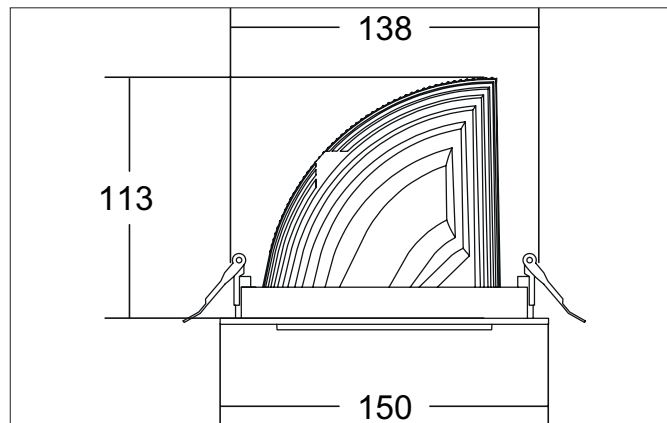

ARTEMIS MINI LED-Einbaurichtstrahler, schaltbar

Artikel-Nr. 88253165

Licht.
Für Generationen.

Ausschreibungstext

Runder LED-Einbaurichtstrahler, schaltbar, Deckenausschnitt Ø 138 mm, Einbautiefe 113 mm, Außendurchmesser 150 mm, Gewicht 0,900 kg, mit rotationssymmetrisch tief-breit-strahlender Lichtstärkeverteilung. Optimale Lichtverteilung durch eine Abdeckung Glas transparent., Bemessungslichtstrom 3.592 lm, Bemessungsleistung 1 x 27 W, Lichtfarbe neutralweiß, ähnlichste Farbtemperatur (CCT) 3.500 K, allgemeiner Farbwiedergabeindex CRI > 90, Gehäusewerkstoff: Aluminium, Farbe: struktursilber, zulässige Umgebungstemperatur (ta): -20 °C - +25 °C, Schutzklasse (EN 61140): II, Schutzart (DIN EN 60529): IP20. Mit elektronischem Betriebsgerät, schaltbar.

Artikeldaten	
Artikel-Nr.	88253165
GTIN	4251433972860
Serienname	ARTEMIS MINI
Kurzbeschreibung	LED-Einbaurichtstrahler, schaltbar
Material	Aluminium
Farbe	silber
Ausführung der Oberfläche	struktur
Form	rund
Außendurchmesser	150 mm
Einbaudurchmesser	138 mm
Einbautiefe	113 mm
Nettogewicht	0,900 kg