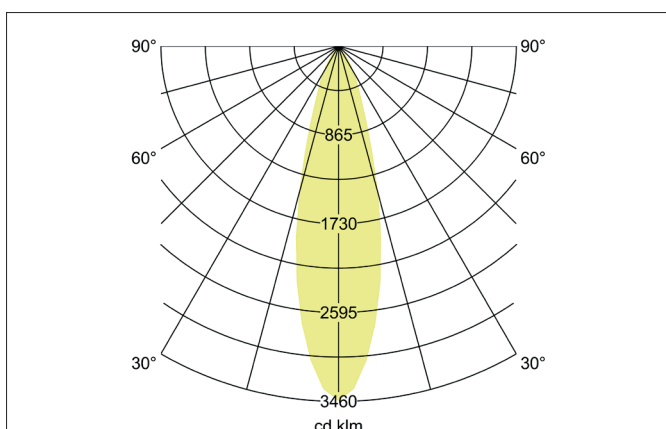

ARTEMIS MINI LED-Einbaurichtstrahler, schaltbar

Artikel-Nr. 88253165

Licht.
Für Generationen.

Ausschreibungstext

Runder LED-Einbaurichtstrahler, schaltbar, Deckenausschnitt Ø 138 mm, Einbautiefe 113 mm, Außendurchmesser 150 mm, Gewicht 0,900 kg, mit rotationssymmetrisch tief-breit-strahlender Lichtstärkeverteilung. Optimale Lichtverteilung durch eine Abdeckung Glas transparent., Bemessungslichtstrom 3.592 lm, Bemessungsleistung 1 x 27 W, Lichtfarbe neutralweiß, ähnlichste Farbtemperatur (CCT) 3.500 K, allgemeiner Farbwiedergabeindex CRI > 90, Gehäusewerkstoff: Aluminium, Farbe: struktursilber, zulässige Umgebungstemperatur (ta): -20 °C - +25 °C, Schutzklasse (EN 61140): II, Schutzart (DIN EN 60529): IP20. Mit elektronischem Betriebsgerät, schaltbar.

Artikeldaten	
Artikel-Nr.	88253165
GTIN	4251433972860
Serienname	ARTEMIS MINI
Kurzbeschreibung	LED-Einbaurichtstrahler, schaltbar
Material	Aluminium
Farbe	silber
Ausführung der Oberfläche	struktur
Form	rund
Außendurchmesser	150 mm
Einbaudurchmesser	138 mm
Einbautiefe	113 mm
Nettogewicht	0,900 kg

ARTEMIS MINI LED-Einbaurichtstrahler, schaltbar

Artikel-Nr. 88253165

Licht.
Für Generationen.

Lichttechnik	
Farbtemperatur	3.500 K
Lichtfarbe	weiß
Lichtaustritt	direkt
Lichtstrom	3.592 lm
Systemeffizienz	133 lm/W
Farbwiedergabe	CRI > 90
Reflektor	hochglänzend
Abstrahlwinkel	30°
Lichtverteilung	symmetrisch