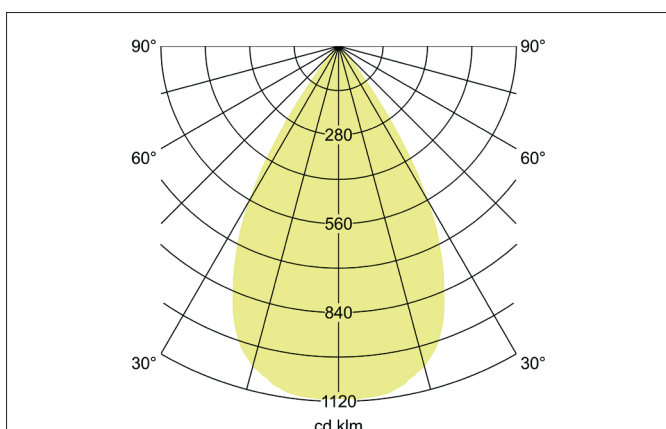

TRAXX MINI LED-Pendelleuchte, direkt

Artikel-Nr. 88866165

Licht.
Für Generationen.

Ausschreibungstext

Runde LED-Pendelleuchte, direkt, Höhe 133 mm, für Pendelmontage. Pendellänge max. 1.500 mm Gewicht 0,549 kg, mit rotationssymmetrisch tief-breit-strahlender Lichtstärkeverteilung. Abdeckung Glas transparent. Bemessungslichtstrom 1.833 lm, Bemessungsleistung 1 x 14,5 W, Lichtfarbe neutralweiß, ähnlichste Farbtemperatur (CCT) 3.500 K, allgemeiner Farbwiedergabeindex CRI > 90, Lebensdauer L80/B50 bei 25 °C: 50.000 h, Gehäusewerkstoff: Aluminium / Glas / Kunststoff, Farbe: struktursilber, zulässige Umgebungstemperatur (ta): -20 °C - +25 °C, Schutzklasse (EN 61140): I, Schutzart (DIN EN 60529): IP20. Mit elektronischem Betriebsgerät, schaltbar.

Artikeldaten	
Artikel-Nr.	88866165
GTIN	4251433979050
Serienname	TRAXX MINI
Kurzbeschreibung	LED-Pendelleuchte, direkt
Material	Aluminium / Glas / Kunststoff
Farbe	silber
Ausführung der Oberfläche	struktur
Form	rund
Aufbauhöhe	133 mm
Nettogewicht	0,549 kg

TRAXX MINI LED-Pendelleuchte, direkt

Artikel-Nr. 88866165

Licht.
Für Generationen.

Lichttechnik	
Farbtemperatur	3.500 K
Lichtfarbe	weiß
Lichtaustritt	direkt
Lichtstrom	1.833 lm
Systemeffizienz	126 lm/W
Farbtoleranz	McAdam-Step 3
Farbwiedergabe	CRI > 90
Reflektor	hochglänzend
Abstrahlwinkel	60°
Lichtverteilung	symmetrisch
Farbtemperatur einstellbar	Nein