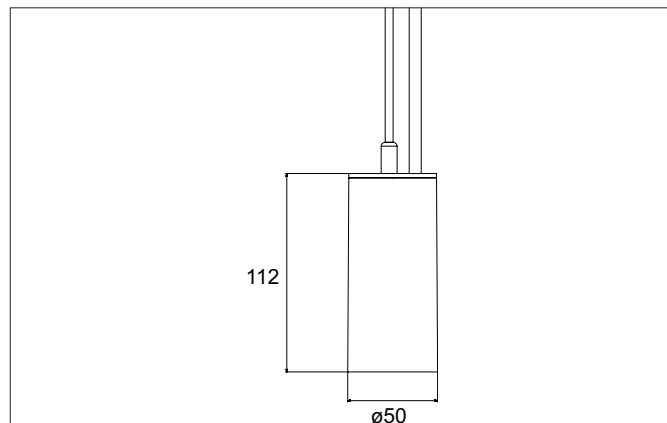

TRAXX MINI LED-Pendelleuchte, direkt

Artikel-Nr. 88866165

Licht.
Für Generationen.

Ausschreibungstext

Runde LED-Pendelleuchte, direkt, Höhe 133 mm, für Pendelmontage. Pendellänge max. 1.500 mm Gewicht 0,549 kg, mit rotationssymmetrisch tief-breit-strahlender Lichtstärkeverteilung. Abdeckung Glas transparent. Bemessungslichtstrom 1.833 lm, Bemessungsleistung 1 x 14,5 W, Lichtfarbe neutralweiß, ähnlichste Farbtemperatur (CCT) 3.500 K, allgemeiner Farbwiedergabeindex CRI > 90, Lebensdauer L80/B50 bei 25 °C: 50.000 h, Gehäusewerkstoff: Aluminium / Glas / Kunststoff, Farbe: struktursilber, zulässige Umgebungstemperatur (ta): -20 °C - +25 °C, Schutzklasse (EN 61140): I, Schutzart (DIN EN 60529): IP20. Mit elektronischem Betriebsgerät, schaltbar.

Artikeldaten	
Artikel-Nr.	88866165
GTIN	4251433979050
Serienname	TRAXX MINI
Kurzbeschreibung	LED-Pendelleuchte, direkt
Material	Aluminium / Glas / Kunststoff
Farbe	silber
Ausführung der Oberfläche	struktur
Form	rund
Aufbauhöhe	133 mm
Nettogewicht	0,549 kg

TRAXX MINI LED-Pendelleuchte, direkt

Artikel-Nr. 88866165

Licht.
Für Generationen.

Lichttechnik	
Farbtemperatur	3.500 K
Lichtfarbe	weiß
Lichtaustritt	direkt
Lichtstrom	1.833 lm
Systemeffizienz	126 lm/W
Farbtoleranz	McAdam-Step 3
Farbwiedergabe	CRI > 90
Reflektor	hochglänzend
Abstrahlwinkel	60°
Lichtverteilung	symmetrisch
Farbtemperatur einstellbar	Nein

Montagetechnik	
Montageart	Pendelmontage
Montageort	Deckenmontage
Verstellbarkeit	nicht verstellbar
Prüfzeichen	UKCA
Pendellänge max.	1.500 mm
Werkstoff der Abdeckung	Glas transparent
Geeignet für Durchgangsverdrahtung	Nein