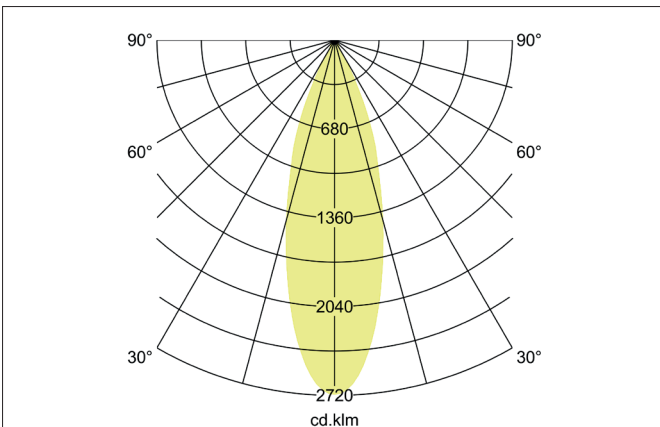

TRAXX MIDI LED-Pendelleuchte, schaltbar
 Artikel-Nr. 88873165

Licht.
 Für Generationen.

Ausschreibungstext
 Runde LED-Pendelleuchte, schaltbar, Höhe 153 mm, für Pendelmontage. Pendellänge max. 1.500 mm Gewicht 0,549 kg, mit rotationssymmetrisch tief-breit-strahlender Lichtstärkeverteilung. Abdeckung Glas transparent. Bemessungslichtstrom 2.426 lm, Bemessungsleistung 1 x 20 W, Lichtfarbe neutralweiß, ähnlichste Farbtemperatur (CCT) 3.500 K, allgemeiner Farbwiedergabeindex CRI > 90, Lebensdauer L80/B50 bei 25 °C: 50.000 h, Gehäusewerkstoff: Aluminium, Farbe: struktursilber, zulässige Umgebungstemperatur (ta): -20 °C - +25 °C, Schutzklasse (EN 61140): I, Schutzart (DIN EN 60529): IP20. Mit elektronischem Betriebsgerät, schaltbar.

Artikeldaten	
Artikel-Nr.	88873165
GTIN	4251433976233
Serienname	TRAXX MIDI
Kurzbeschreibung	LED-Pendelleuchte, schaltbar
Material	Aluminium
Farbe	silber
Ausführung der Oberfläche	struktur
Form	rund
Aufbauhöhe	153 mm
Nettogewicht	0,549 kg