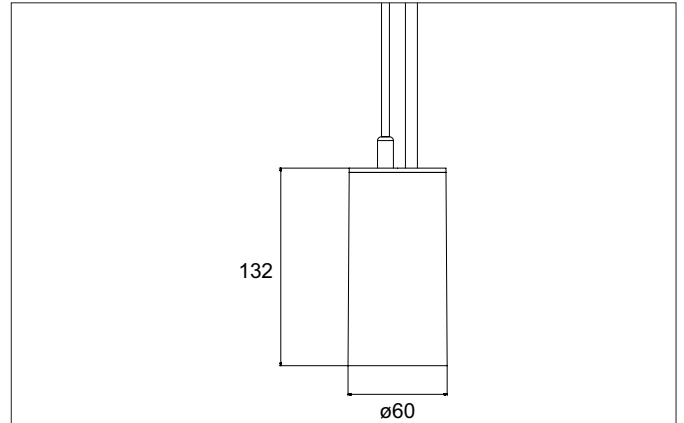

TRAXX MIDI LED-Pendelleuchte, schaltbar
 Artikel-Nr. 88873165

Licht.
 Für Generationen.

Ausschreibungstext
 Runde LED-Pendelleuchte, schaltbar, Höhe 153 mm, für Pendelmontage. Pendellänge max. 1.500 mm Gewicht 0,549 kg, mit rotationssymmetrisch tief-breit-strahlender Lichtstärkeverteilung. Abdeckung Glas transparent. Bemessungslichtstrom 2.426 lm, Bemessungsleistung 1 x 20 W, Lichtfarbe neutralweiß, ähnlichste Farbtemperatur (CCT) 3.500 K, allgemeiner Farbwiedergabeindex CRI > 90, Lebensdauer L80/B50 bei 25 °C: 50.000 h, Gehäusewerkstoff: Aluminium, Farbe: struktursilber, zulässige Umgebungstemperatur (ta): -20 °C - +25 °C, Schutzklasse (EN 61140): I, Schutzart (DIN EN 60529): IP20. Mit elektronischem Betriebsgerät, schaltbar.

Artikeldaten	
Artikel-Nr.	88873165
GTIN	4251433976233
Serienname	TRAXX MIDI
Kurzbeschreibung	LED-Pendelleuchte, schaltbar
Material	Aluminium
Farbe	silber
Ausführung der Oberfläche	struktur
Form	rund
Aufbauhöhe	153 mm
Nettogewicht	0,549 kg

Montagetechnik	
Montageart	Pendelmontage
Montageort	Deckenmontage
Verstellbarkeit	nicht verstellbar
Prüfzeichen	UKCA
Pendellänge max.	1.500 mm
Werkstoff der Abdeckung	Glas transparent
Geeignet für Durchgangsverdrahtung	Nein