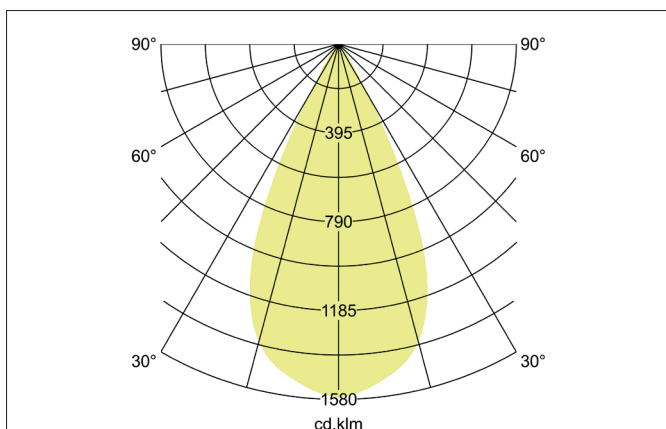

TRAXX MIDI LED-Pendelleuchte, schaltbar

Artikel-Nr. 88875165

Licht.
Für Generationen.

Ausschreibungstext

Runde LED-Pendelleuchte, schaltbar, Höhe 153 mm, für Pendelmontage. Pendellänge max. 1.500 mm Gewicht 0,620 kg, mit rotationssymmetrisch tief-breit-strahlender Lichtstärkeverteilung. Abdeckung Glas transparent. Bemessungslichtstrom 2.565 lm, Bemessungsleistung 1 x 20 W, Lichtfarbe neutralweiß, ähnlichste Farbtemperatur (CCT) 3.500 K, allgemeiner Farbwiedergabeindex CRI > 90, Lebensdauer L80/B50 bei 25 °C: 50.000 h, Gehäusewerkstoff: Aluminium, Farbe: struktursilber, zulässige Umgebungstemperatur (ta): -20 °C - +25 °C, Schutzklasse (EN 61140): I, Schutzart (DIN EN 60529): IP20. Mit elektronischem Betriebsgerät, schaltbar.

Artikeldaten	
Artikel-Nr.	88875165
GTIN	4251433976202
Serienname	TRAXX MIDI
Kurzbeschreibung	LED-Pendelleuchte, schaltbar
Material	Aluminium
Farbe	silber
Ausführung der Oberfläche	struktur
Form	rund
Aufbauhöhe	153 mm
Nettogewicht	0,620 kg