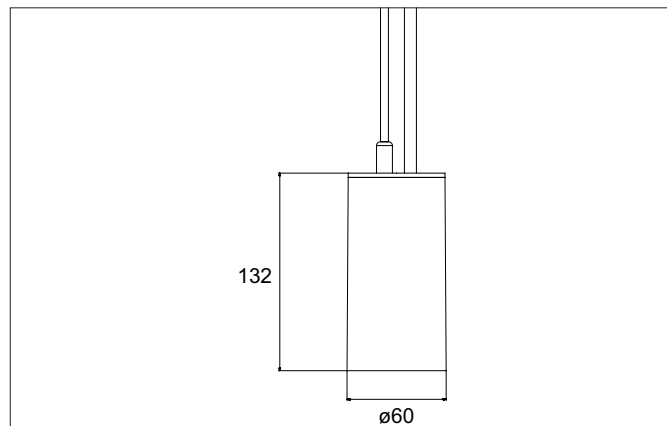

TRAXX MIDI LED-Pendelleuchte, schaltbar

Artikel-Nr. 88875165

Licht.
Für Generationen.

Ausschreibungstext

Runde LED-Pendelleuchte, schaltbar, Höhe 153 mm, für Pendelmontage. Pendellänge max. 1.500 mm Gewicht 0,620 kg, mit rotationssymmetrisch tief-breit-strahlender Lichtstärkeverteilung. Abdeckung Glas transparent. Bemessungslichtstrom 2.565 lm, Bemessungsleistung 1 x 20 W, Lichtfarbe neutralweiß, ähnlichste Farbtemperatur (CCT) 3.500 K, allgemeiner Farbwiedergabeindex CRI > 90, Lebensdauer L80/B50 bei 25 °C: 50.000 h, Gehäusewerkstoff: Aluminium, Farbe: struktursilber, zulässige Umgebungstemperatur (ta): -20 °C - +25 °C, Schutzklasse (EN 61140): I, Schutzart (DIN EN 60529): IP20. Mit elektronischem Betriebsgerät, schaltbar.

Artikeldaten	
Artikel-Nr.	88875165
GTIN	4251433976202
Serienname	TRAXX MIDI
Kurzbeschreibung	LED-Pendelleuchte, schaltbar
Material	Aluminium
Farbe	silber
Ausführung der Oberfläche	struktur
Form	rund
Aufbauhöhe	153 mm
Nettogewicht	0,620 kg

Montagetechnik	
Montageart	Pendelmontage
Montageort	Deckenmontage
Verstellbarkeit	nicht verstellbar
Prüfzeichen	UKCA
Pendellänge max.	1.500 mm
Werkstoff der Abdeckung	Glas transparent
Geeignet für Durchgangsverdrahtung	Nein