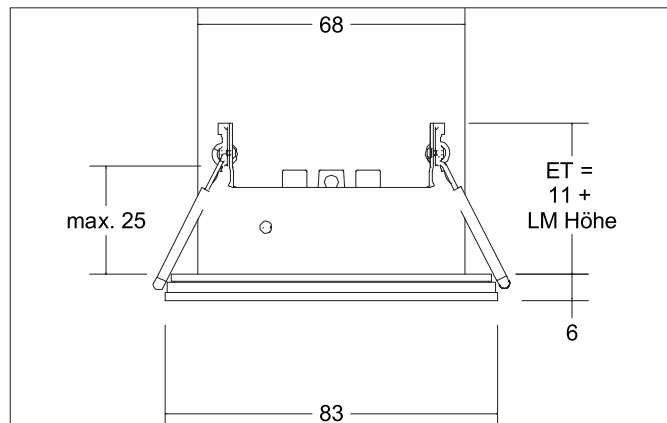

COVER-UP-R Einbaudownlight, IP44, ohne LED-Modul

Artikel-Nr. 45320080

Licht.
Für Generationen.

Ausschreibungstext

Einbaudownlight, IP44, ohne LED-Modul, schwarz mit Dekoglas klar, rund. Ausgeführt in kompakter Bauform für werkzeuglose Schnellmontage zum Deckeneinbau. Alle Brumberg MR16-LED-Module sind für die Einbaueinheit COVER-UP verwendbar. Die Einbautiefe der Leuchte richtet sich nach dem jeweils verwendeten LED-Modul (hier: 11 mm, zzgl. Höhe des LED-Moduls). Das LED-Modul ist im Lieferumfang der Einbaueinheit nicht enthalten. Montageart: Einbaumontage, Montageort: Deckenmontage, Material: Aluminium / Stahl / Glas, Schutzart raumseitig: nach DIN EN 60529: IP44, Schutzklasse: (EN 61140) III, Leistung: 14 W, Verstellbarkeit: nicht verstellbar, ohne Betriebsgerät, Art der Dimmung: Abhängig vom Betriebsgerät.

Artikeldaten	
Artikel-Nr.	45320080
GTIN	4251433932734
Serienname	COVER-UP-R
Kurzbeschreibung	Einbaudownlight, IP44, ohne LED-Modul
Material	Aluminium / Stahl / Glas
Farbe	schwarz
Ausführung der Oberfläche	glänzend
Form	rund
Außendurchmesser	83 mm
Einbaudurchmesser	68 mm
Aufbauhöhe	6 mm
Lieferumfang	inkl. rückseitiger LED-Modul-Aufnahme und Dekoglas klar
Nettogewicht	0,134 kg