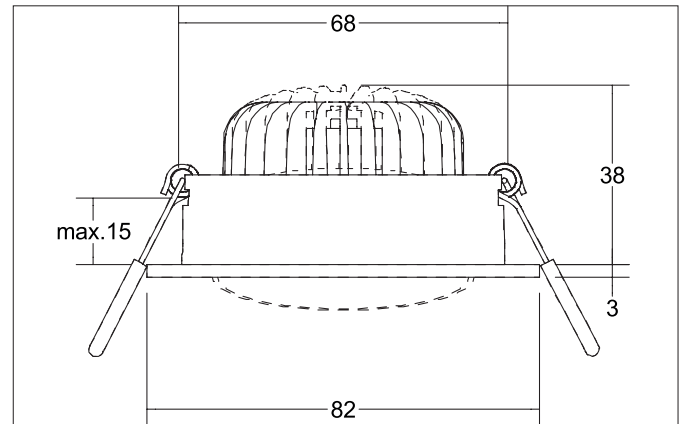

BB35 LED-Einbaustrahler, schaltbar
 Artikel-Nr. 38379183

Licht.
 Für Generationen.

Ausschreibungstext

Rundes LED-Einbaustrahler, schaltbar, werkzeugloser Deckeneinbau mittels Einbaufedern. Deckenausschnitt Ø 68 mm, Einbautiefe 38 mm, Außendurchmesser 82 mm, Gewicht 0,181 kg, Reflektor silber mit rotationssymmetrisch tief-breit-strahlender Lichtstärkeverteilung. PC (Polycarbonat) transparent Abdeckung. Bemessungslichtstrom 680 lm, Bemessungsleistung 1 x 7 W, Lichtfarbe warmweiß, ähnlichste Farbtemperatur (CCT) 3.000 K, allgemeiner Farbwiedergabeindex CRI > 80, Lebensdauer L70/B50 bei 25 °C: 50.000 h, Gehäusewerkstoff: Aluminium / Kunststoff, Farbe: strukturschwarz, zulässige Umgebungstemperatur (ta): -20 °C - +25 °C, Schutzklasse (EN 61140): II, Schutzart (DIN EN 60529): IP20. Mit elektronischem Betriebsgerät, schaltbar.

Produktvorteile

- LED-Einbaustrahler in runder Bauform aus massivem Aluminium mit LED-Modul 7 W (3.000 K) und schaltbarem Konverter.
- Deckenausschnitt 68 mm, Durchmesser 82 mm, Einbautiefe 38 mm, IP20.
- Schwenkbereich 20°.
- Ohne sichtbaren Sprengling.
- Klassische, formal zurückgenommene Formgebung.
- In gleicher Optik auch als dimmbares Set (Phasenabschnitt oder DALI) lieferbar.
- Zudem in gleicher Oberflächenstruktur und in gleicher Farbe auch in Ausführung quadratisch verfügbar.

BB35 LED-Einbaustrahler set, schaltbar

Artikel-Nr. 38379183

Licht.
Für Generationen.

Artikeldaten	
Artikel-Nr.	38379183
GTIN	4251433948056
Serienname	BB35
Kurzbeschreibung	LED-Einbaustrahler set, schaltbar
Material	Aluminium / Kunststoff
Farbe	schwarz
Ausführung der Oberfläche	struktur
Form	rund
Außendurchmesser	82 mm
Einbaudurchmesser	68 mm
Einbautiefe	38 mm
Aufbauhöhe	3 mm
Nettogewicht	0,181 kg