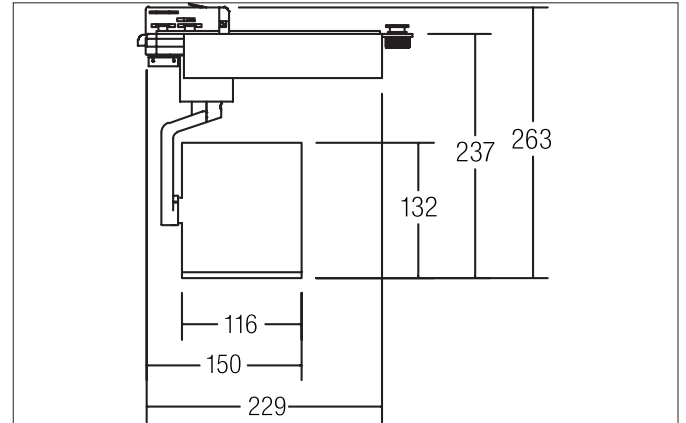

**CORE LED-Schienenstrahler, schaltbar**  
 Artikel-Nr. 88377175

Licht.  
 Für Generationen.

**Ausschreibungstext**  
 Runder LED-Schienenstrahler, schaltbar, Leuchtdurchmesser 116 mm, Höhe 237 mm Gewicht 1,430 kg, mit rotationssymmetrisch tiefbreit-strahlender Lichtstärkeverteilung, Bemessungslichtstrom 3.695 lm, Bemessungsleistung 1 x 45 W, Lichtfarbe neutralweiß, ähnlichste Farbtemperatur (CCT) 3.500 K, allgemeiner Farbwiedergabeindex CRI > 80, Gehäusewerkstoff: Aluminium, Farbe: weiß, zulässige Umgebungstemperatur (ta): -20 °C - +25 °C, Schutzklasse (EN 61140): I, Schutzart (DIN EN 60529): IP20. Mit elektronischem Betriebsgerät, schaltbar.

Artikeldaten	
Artikel-Nr.	88377175
GTIN	4251433900092
Serienname	CORE
Kurzbeschreibung	LED-Schienenstrahler, schaltbar
Material	Aluminium
Farbe	weiß
Ausführung der Oberfläche	glänzend
Form	rund
Außendurchmesser	116 mm
Länge	268 mm
Breite	116 mm
Aufbauhöhe	237 mm
Nettogewicht	1,430 kg

Logistische Daten	
Bruttogewicht	1,786 kg
Länge Verpackung	280 mm
Breite Verpackung	280 mm
Höhe Verpackung	140 mm
Entsorgung am Ende der Lebensdauer	Das Produkt darf nicht mit dem Hausmüll entsorgt werden. Sie sind verpflichtet, solche Elektro-Altgeräte separat zu entsorgen. Informieren Sie sich bitte bei Ihrer Kommune über die Möglichkeiten der geregelten Entsorgung. Mit der getrennten Entsorgung führen Sie die Altgeräte dem Recycling oder anderen Formen der Wiederverwertung zu. Sie helfen damit zu vermeiden, dass u. U. belastende Stoffe in die Umwelt gelangen.