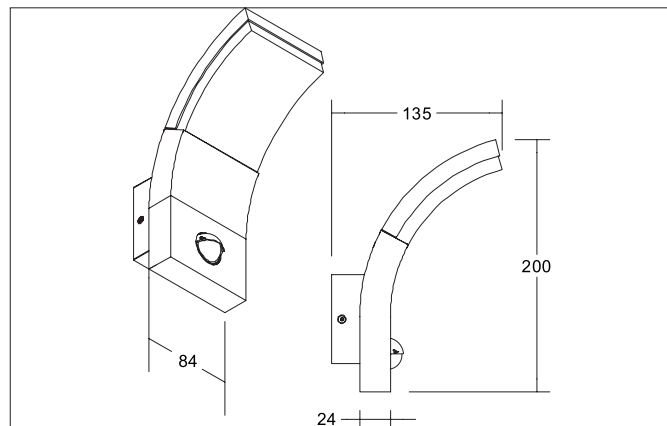

FAGI LED-Wandanbauleuchte, IP54 mit Sensor, schaltbar

Artikel-Nr. 65111103

Licht.
Für Generationen.

Ausschreibungstext

Rechteckige LED-Wandanbauleuchte, IP54 mit Sensor, schaltbar, Leuchtenlänge 84 mm, Leuchtenbreite 84 mm, Höhe 200 mm Gewicht 0,570 kg,, Bemessungslichtstrom 440 lm, Bemessungsleistung 1 x 6 W, Lichtfarbe warmweiß, ähnlichste Farbtemperatur (CCT) 3.000 K, allgemeiner Farbwiedergabeindex CRI > 80, Gehäusewerkstoff: Aluminium / Polycarbonat, Farbe: strukturgraphit, zulässige Umgebungstemperatur (ta): -20 °C - +25 °C, Schutzklasse (EN 61140): I, Schutzart (DIN EN 60529): IP54. Mit elektronischem Betriebsgerät, schaltbar.

FAGI LED-Wandanbauleuchte, IP54 mit Sensor, schaltbar

Artikel-Nr. 65111103

Licht.
Für Generationen.

Artikeldaten	
Artikel-Nr.	65111103
GTIN	4251433982821
Serienname	FAGI
Kurzbeschreibung	LED-Wandanbauleuchte, IP54 mit Sensor, schaltbar
Material	Aluminium / Polycarbonat
Farbe	graphit
Ausführung der Oberfläche	struktur
Form	rechteckig
Länge	84 mm
Breite	84 mm
Aufbauhöhe	200 mm
Lieferumfang	inkl. Konverter zum Anschluss an 230 V-Netzspannung, schaltbar, mit Bewegungsmelder und Dämmerungsschalter
Nettogewicht	0,570 kg

Montagetechnik	
Montageart	Anbaumontage
Montageort	Bodenmontage
Verstellbarkeit	nicht verstellbar
Weitere Hinweise	Outdoor
Geeignet für Durchgangsverdrahtung	Nein

Logistische Daten	
Bruttogewicht	0,634 kg
Länge Verpackung	200 mm
Breite Verpackung	150 mm
Höhe Verpackung	150 mm
Entsorgung am Ende der Lebensdauer	Das Produkt darf nicht mit dem Hausmüll entsorgt werden. Sie sind verpflichtet, solche Elektro-Altgeräte separat zu entsorgen. Informieren Sie sich bitte bei Ihrer Kommune über die Möglichkeiten der geregelten Entsorgung. Mit der getrennten Entsorgung führen Sie die Altgeräte dem Recycling oder anderen Formen der Wiederverwertung zu. Sie helfen damit zu vermeiden, dass u. U. belastende Stoffe in die Umwelt gelangen.