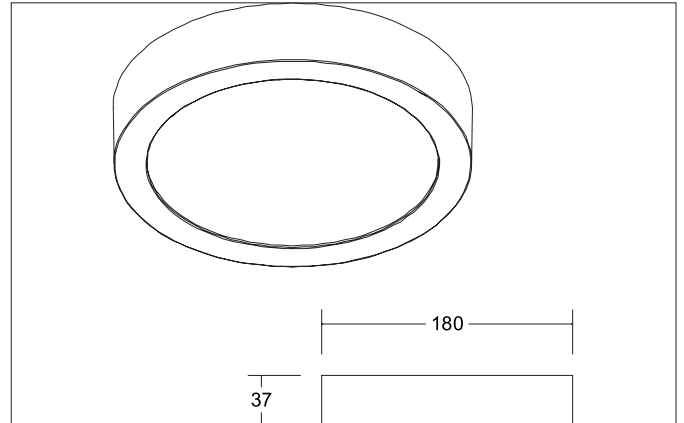

FLAT37 LED-Anbaupanel
 Artikel-Nr. 12245073

Licht.
 Für Generationen.

Ausschreibungstext
 LED-Anbaupanel, Leuchtdurchmesser 180 mm, Höhe 37 mm Gewicht 0,772 kg, mit rotationssymmetrisch tief-breit-strahlender Lichtstärkeverteilung. opale Kunststoff- Abdeckung. Bemessungslichtstrom 1.430 lm, Bemessungsleistung 1 x 18 W, Lichtfarbe warmweiß, ähnlichste Farbtemperatur (CCT) 3.000 K, allgemeiner Farbwiedergabeindex CRI > 80, Gehäusewerkstoff: Aluminium / Kunststoff, Farbe: weiß, zulässige Umgebungstemperatur (ta): -20 °C - +25 °C, Schutzklasse (EN 61140): I, Schutzart (DIN EN 60529): IP20. Mit elektronischem Betriebsgerät, schaltbar.

Artikeldaten	
Artikel-Nr.	12245073
GTIN	4251433925859
Serienname	FLAT37
Kurzbeschreibung	LED-Anbaupanel
Material	Aluminium / Kunststoff
Farbe	weiß
Ausführung der Oberfläche	matt
Form	rund
Außendurchmesser	180 mm
Aufbauhöhe	37 mm
Lieferumfang	inkl. Konverter zum Anschluss an 230 V-Netzspannung, schaltbar und Anschlussklemme zur Durchgangsverdrahtung
Nettogewicht	0,772 kg

Montagetechnik	
Montageart	Anbaumontage
Montageort	Deckenmontage
Verstellbarkeit	nicht verstellbar
Prüfzeichen	UKCA
Werkstoff der Abdeckung	Kunststoff opal
Geeignet für Durchgangsverdrahtung	Ja

Logistische Daten	
Bruttogewicht	0,862 kg
Länge Verpackung	185 mm
Breite Verpackung	45 mm
Höhe Verpackung	190 mm
Entsorgung am Ende der Lebensdauer	Das Produkt darf nicht mit dem Hausmüll entsorgt werden. Sie sind verpflichtet, solche Elektro-Altgeräte separat zu entsorgen. Informieren Sie sich bitte bei Ihrer Kommune über die Möglichkeiten der geregelten Entsorgung. Mit der getrennten Entsorgung führen Sie die Altgeräte dem Recycling oder anderen Formen der Wiederverwertung zu. Sie helfen damit zu vermeiden, dass u. U. belastende Stoffe in die Umwelt gelangen.