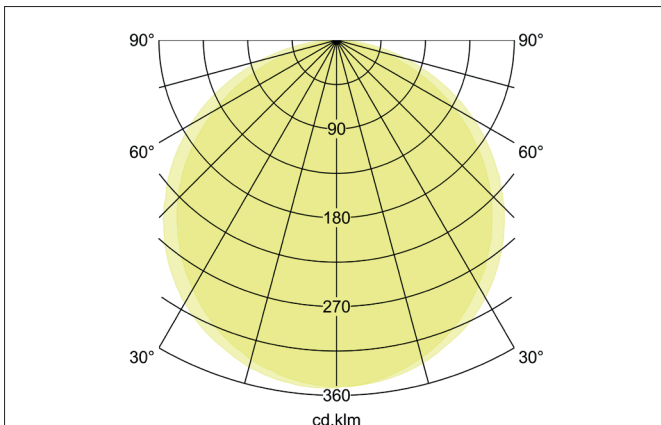

FLAT37 LED-Anbaupanel
 Artikel-Nr. 12245073

Licht.
 Für Generationen.

Ausschreibungstext
 LED-Anbaupanel, Leuchtdurchmesser 180 mm, Höhe 37 mm Gewicht 0,772 kg, mit rotationssymmetrisch tief-breit-strahlender Lichtstärkeverteilung. opale Kunststoff- Abdeckung. Bemessungslichtstrom 1.430 lm, Bemessungsleistung 1 x 18 W, Lichtfarbe warmweiß, ähnlichste Farbtemperatur (CCT) 3.000 K, allgemeiner Farbwiedergabeindex CRI > 80, Gehäusewerkstoff: Aluminium / Kunststoff, Farbe: weiß, zulässige Umgebungstemperatur (ta): -20 °C - +25 °C, Schutzklasse (EN 61140): I, Schutzart (DIN EN 60529): IP20. Mit elektronischem Betriebsgerät, schaltbar.

Artikeldaten	
Artikel-Nr.	12245073
GTIN	4251433925859
Serienname	FLAT37
Kurzbeschreibung	LED-Anbaupanel
Material	Aluminium / Kunststoff
Farbe	weiß
Ausführung der Oberfläche	matt
Form	rund
Außendurchmesser	180 mm
Aufbauhöhe	37 mm
Lieferumfang	inkl. Konverter zum Anschluss an 230 V-Netzspannung, schaltbar und Anschlussklemme zur Durchgangsverdrahtung
Nettogewicht	0,772 kg

FLAT37 LED-Anbaupanel

Artikel-Nr. 12245073

Licht.
Für Generationen.

Lichttechnik	
Farbtemperatur	3.000 K
Lichtfarbe	weiß
Lichtaustritt	direkt
Lichtstrom	1.430 lm
Systemeffizienz	79 lm/W
Farbwiedergabe	CRI > 80
Reflektor	ohne
Abstrahlwinkel	112°
Lichtverteilung	symmetrisch
Farbtemperatur einstellbar	Nein