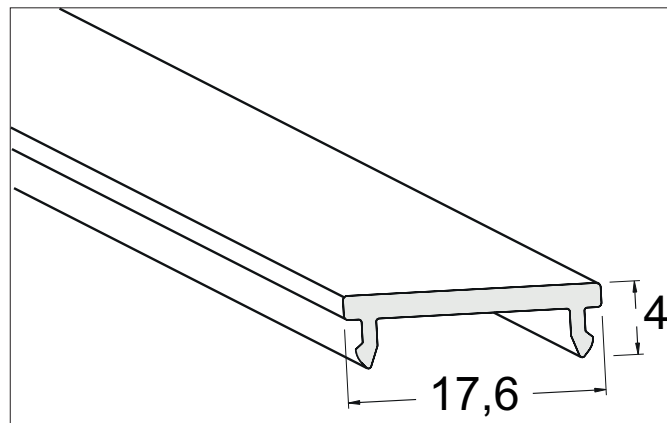

ONE Klick-Abdeckung: PMMA

Artikel-Nr. 53489071

Licht.
Für Generationen.

Ausschreibungstext

Klick-Abdeckung: PMMA, opal. Material: Kunststoff / PC, Abmessung Profil: L: 1.000 mm x B: 17,6 mm x H: 4 mm

Artikeldaten	
Artikel-Nr.	53489071
GTIN	4251433944881
Serienname	ONE
Kurzbeschreibung	Klick-Abdeckung: PMMA
Material	Kunststoff / PC
Farbe	opal
Transmissionsgrad	70 %
Länge	1.000 mm
Breite	17,6 mm
Aufbauhöhe	4 mm
Nettogewicht	0,030 kg

ONE Klick-Abdeckung: PMMA

Artikel-Nr. 53489071

Licht.
Für Generationen.

Logistische Daten	
Bruttogewicht	0,034 kg
Länge Verpackung	18 mm
Breite Verpackung	4 mm
Höhe Verpackung	1.001 mm
Hinweis	Bitte beachten Sie, dass sich die Werkstoffe Aluminium und PMMA bzw. PC bei Temperaturänderungen unterschiedlich ausdehnen können! Bei einer Temperaturänderung von 10°C beträgt der Ausdehnungskoeffizient bei Aluminium ca. 0,7mm pro Meter, bei Kunststoff ca. 1,5mm pro Meter. Dies ist kein Mangel am Produkt, hierbei handelt es sich um einen normalen physikalischen Vorgang.
Entsorgung am Ende der Lebensdauer	Das Produkt darf nicht mit dem Hausmüll entsorgt werden. Sie sind verpflichtet, solche Elektro-Altgeräte separat zu entsorgen. Informieren Sie sich bitte bei Ihrer Kommune über die Möglichkeiten der geregelten Entsorgung. Mit der getrennten Entsorgung führen Sie die Altgeräte dem Recycling oder anderen Formen der Wiederverwertung zu. Sie helfen damit zu vermeiden, dass u. U. belastende Stoffe in die Umwelt gelangen.