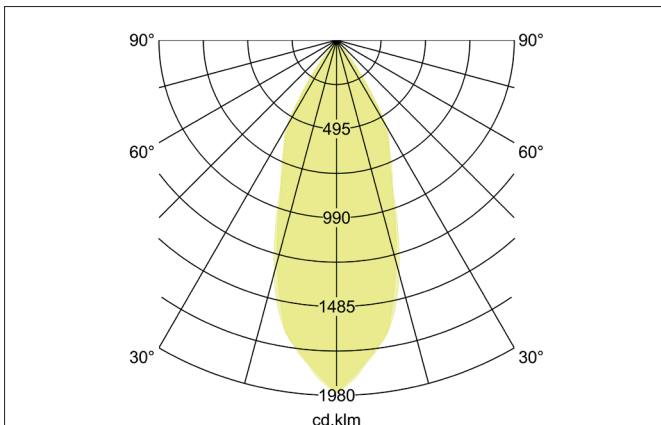

KONKRET LED-Pendelleuchte, schaltbar

Artikel-Nr. 12112733

Licht.
Für Generationen.**Ausschreibungstext**

Runde LED-Pendelleuchte, schaltbar, Leuchtendurchmesser 59 mm, Höhe 1631 mm, für Pendelmontage. Pendellänge max. 1.500 mm Gewicht 0,440 kg, Reflektor silber mit rotationssymmetrisch tief-breit-strahlender Lichtstärkeverteilung. Abdeckung Glas transparent. Bemessungslichtstrom 220 lm, Bemessungsleistung 1 x 4,5 W, Lichtfarbe warmweiß, ähnlichste Farbtemperatur (CCT) 3.000 K, allgemeiner Farbwiedergabeindex CRI > 90, Gehäusewerkstoff: Beton / Aluminium / Kunststoff, Farbe: beton / strukturschwarz, zulässige Umgebungstemperatur (ta): -20 °C - +25 °C, Schutzklasse (EN 61140): I, Schutzart (DIN EN 60529): IP20. Mit elektronischem Betriebsge-

Produktvorteile

- Schlanke Pendelleuchte mit nicht sichtbarer Stromführung.
- Pendellänge 1.500 mm (bauseitig kürzbar).
- Einfache und werkzeugreduzierte Montage.
- CRI > 90.
- Gehäusematerial Beton.

KONKRET LED-Pendelleuchte, schaltbar

Artikel-Nr. 12112733

Licht.
Für Generationen.

Artikeldaten	
Artikel-Nr.	12112733
GTIN	4251433925705
Serienname	KONKRET
Kurzbeschreibung	LED-Pendelleuchte, schaltbar
Material	Beton / Aluminium / Kunststoff
Farbe	beton / strukturschwarz
Ausführung der Oberfläche	matt
Form	rund
Außendurchmesser	59 mm
Aufbauhöhe	1631 mm
Lieferumfang	inkl. Konverter zum Anschluss an 230 V-Netzspannung, schaltbar und Pendelabhängung 1.500 mm
Nettogewicht	0,440 kg

Lichttechnik	
Farbtemperatur	3.000 K
Lichtfarbe	weiß
Lichtaustritt	direkt
Lichtstrom	220 lm
Systemeffizienz	49 lm/W
Farbwiedergabe	CRI > 90
Reflektor	hochglänzend
Reflektorfarbe	silber
Abstrahlwinkel	38°
Lichtverteilung	symmetrisch
Farbtemperatur einstellbar	Nein