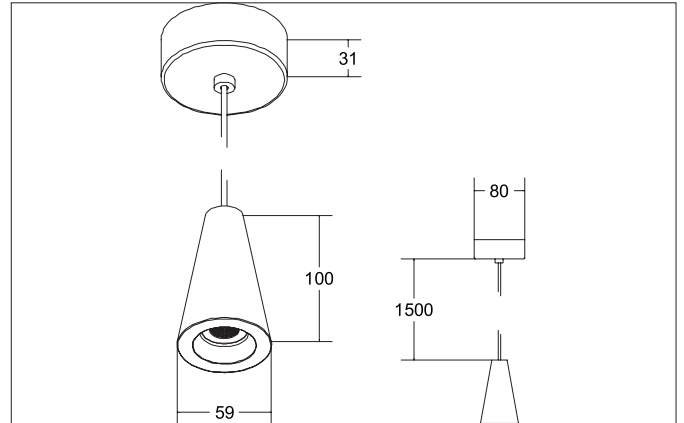

KONKRET LED-Pendelleuchte, schaltbar

Artikel-Nr. 12112733

Licht.
Für Generationen.**Ausschreibungstext**

Runde LED-Pendelleuchte, schaltbar, Leuchtendurchmesser 59 mm, Höhe 1631 mm, für Pendelmontage. Pendellänge max. 1.500 mm Gewicht 0,440 kg, Reflektor silber mit rotationssymmetrisch tief-breit-strahlender Lichtstärkeverteilung. Abdeckung Glas transparent. Bemessungslichtstrom 220 lm, Bemessungsleistung 1 x 4,5 W, Lichtfarbe warmweiß, ähnlichste Farbtemperatur (CCT) 3.000 K, allgemeiner Farbwiedergabeindex CRI > 90, Gehäusewerkstoff: Beton / Aluminium / Kunststoff, Farbe: beton / strukturschwarz, zulässige Umgebungstemperatur (ta): -20 °C - +25 °C, Schutzklasse (EN 61140): I, Schutzart (DIN EN 60529): IP20. Mit elektronischem Betriebsge-

Produktvorteile

- Schlanke Pendelleuchte mit nicht sichtbarer Stromführung.
- Pendellänge 1.500 mm (bauseitig kürzbar).
- Einfache und werkzeugreduzierte Montage.
- CRI > 90.
- Gehäusematerial Beton.

KONKRET LED-Pendelleuchte, schaltbar

Artikel-Nr. 12112733

Licht.
Für Generationen.

Artikeldaten	
Artikel-Nr.	12112733
GTIN	4251433925705
Serienname	KONKRET
Kurzbeschreibung	LED-Pendelleuchte, schaltbar
Material	Beton / Aluminium / Kunststoff
Farbe	beton / strukturschwarz
Ausführung der Oberfläche	matt
Form	rund
Außendurchmesser	59 mm
Aufbauhöhe	1631 mm
Lieferumfang	inkl. Konverter zum Anschluss an 230 V-Netzspannung, schaltbar und Pendelabhängung 1.500 mm
Nettogewicht	0,440 kg

Montagetechnik	
Montageart	Pendelmontage
Montageort	Deckenmontage
Verstellbarkeit	nicht verstellbar
Prüfzeichen	UKCA
Pendellänge min.	10 mm
Pendellänge max.	1.500 mm
Werkstoff der Abdeckung	Glas transparent
Geeignet für Durchgangsverdrahtung	