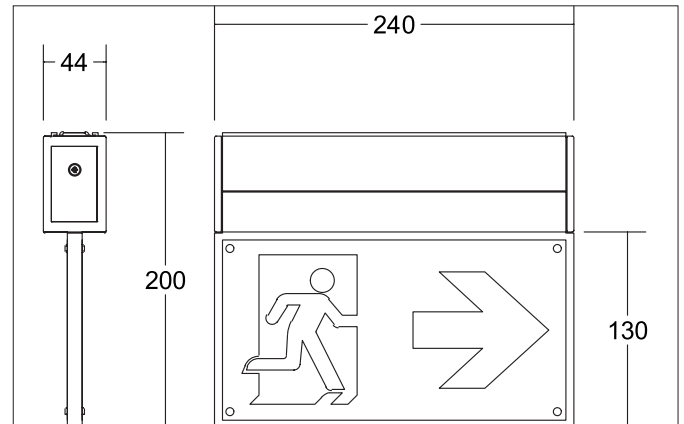

**RESCUE TWO LED-Rettungszeichenleuchte**  
 Artikel-Nr. 79230264

Licht.  
 Für Generationen.

**Ausschreibungstext**

LED-Rettungszeichenleuchte, alu eloxiert. Ausführung in kompakter Bauform für die harmonische Implementierung in stimmige, architektonische Raumkonzepte. Rettungszeichenleuchte, Erkennungsweite 25 m, Nennbetriebsdauer 3 h, Nennbetriebsdauer umstellbar auf 8 h, dann beträgt der Notbeleuchtungsfaktor (BLF) nur noch 40 % , Decken-oder Wandmontage, inkl. LiFePO4 Einzelbatterie und Piktogramm-Set Automatischer Selbsttest durch integrierten Akku. Ausführung: ohne Fassung, Montageart: Anbaumontage, Montageort: Decken-/Wandmontage, Material: Aluminium / Polycarbonat, Schutzart raumseitig: nach DIN EN 60529: IP41, Schutzklasse: (EN 61140) I, Spannung: 230V AC 50Hz, Leistung: 4.6W, Farbtemperatur: 4.000 K, Lichtfarbe: weiß, Verstellbarkeit: nicht verstellbar, Mit Betriebsgerät: Ja.

**RESCUE TWO LED-Rettungszeichenleuchte**

Artikel-Nr. 79230264

Licht.  
Für Generationen.

Artikeldaten	
Artikel-Nr.	79230264
GTIN	4251433949527
Serienname	RESCUE TWO
Kurzbeschreibung	LED-Rettungszeichenleuchte
Material	Aluminium / Polycarbonat
Farbe	silber
Länge	240 mm
Breite	44 mm
Aufbauhöhe	200 mm
Nettogewicht	0,906 kg

Montagetechnik	
Montageart	Anbaumontage
Montageort	Decken-/Wandmontage
Verstellbarkeit	nicht verstellbar
Werkstoff der Abdeckung	sonstige

Logistische Daten	
Bruttogewicht	1,055 kg
Länge Verpackung	272 mm
Breite Verpackung	215 mm
Höhe Verpackung	57 mm
Entsorgung am Ende der Lebensdauer	Das Produkt darf nicht mit dem Hausmüll entsorgt werden. Sie sind verpflichtet, solche Elektro-Altgeräte separat zu entsorgen. Informieren Sie sich bitte bei Ihrer Kommune über die Möglichkeiten der geregelten Entsorgung. Mit der getrennten Entsorgung führen Sie die Altgeräte dem Recycling oder anderen Formen der Wiederverwertung zu. Sie helfen damit zu vermeiden, dass u. U. belastende Stoffe in die Umwelt gelangen.