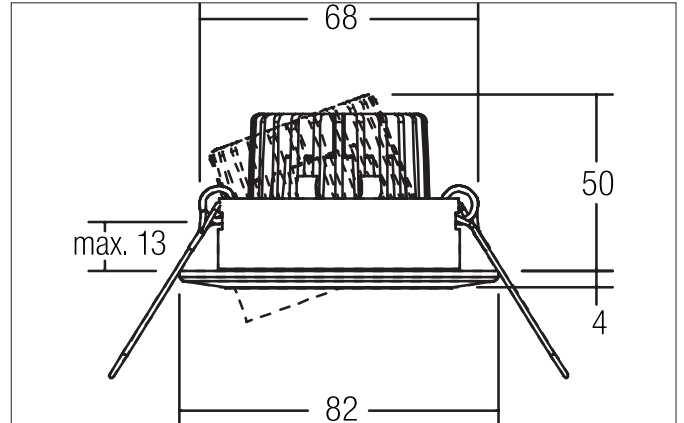

CARYL LED-Einbaustrahler set, schaltbar
 Artikel-Nr. 38303023

Licht.
 Für Generationen.

Ausschreibungstext
 Rundes LED-Einbaustrahler set, schaltbar, werkzeugloser Deckeneinbau mittels Einbaufedern. Deckenausschnitt Ø 68 mm, Einbautiefe 50 mm, Außendurchmesser 82 mm, Gewicht 0,178 kg, Reflektor silber mit rotationssymmetrisch tief-breit-strahlender Lichtstärkeverteilung. Optimale Lichtverteilung durch eine Abdeckung Glas transparent., Bemessungslichtstrom 680 lm, Bemessungsleistung 1 x 6 W, Lichtfarbe warmweiß, ähnlichste Farbtemperatur (CCT) 3.000 K, allgemeiner Farbwiedergabeindex CRI > 80, Gehäusewerkstoff: Aluminium / Glas, Farbe: chrom, zulässige Umgebungstemperatur (ta): -20 °C - +25 °C, Schutzklasse (EN 61140): II, Schutzart (DIN EN 60529): IP20. Mit elektronischem Betriebsgerät, schaltbar.

Artikeldaten	
Artikel-Nr.	38303023
GTIN	4251433909019
Serienname	CARYL
Kurzbeschreibung	LED-Einbaustrahler set, schaltbar
Material	Aluminium / Glas
Farbe	chrom
Ausführung der Oberfläche	glänzend
Form	rund
Außendurchmesser	82 mm
Einbaudurchmesser	68 mm
Einbautiefe	50 mm
Aufbauhöhe	4 mm
Nettogewicht	0,178 kg

CARYL LED-Einbaustrahlerset, schaltbar

Artikel-Nr. 38303023

Licht.
Für Generationen.

Lichttechnik	
Farbtemperatur	3.000 K
Lichtfarbe	weiß
Lichtaustritt	direkt
Lichtstrom	680 lm
Systemeffizienz	113 lm/W
Farbwiedergabe	CRI > 80
Reflektor	hochglänzend
Reflektorfarbe	silber
Abstrahlwinkel	38°
Lichtverteilung	symmetrisch
Farbtemperatur einstellbar	nein