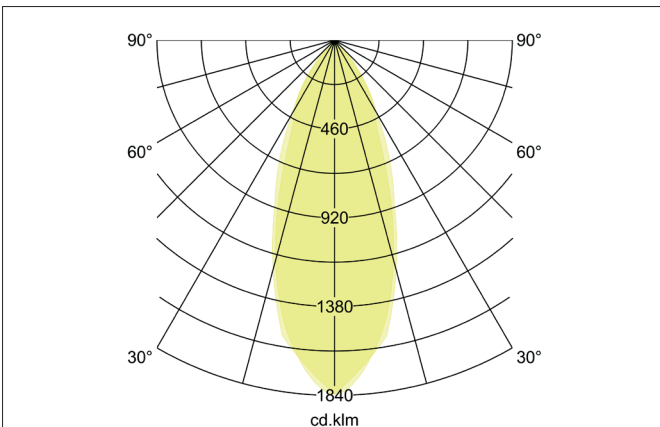

CARYL LED-Einbaustrahler set, schaltbar
 Artikel-Nr. 38303023

Licht.
 Für Generationen.

Ausschreibungstext
 Rundes LED-Einbaustrahler set, schaltbar, werkzeugloser Deckeneinbau mittels Einbaufedern. Deckenausschnitt Ø 68 mm, Einbautiefe 50 mm, Außendurchmesser 82 mm, Gewicht 0,178 kg, Reflektor silber mit rotationssymmetrisch tief-breit-strahlender Lichtstärkeverteilung. Optimale Lichtverteilung durch eine Abdeckung Glas transparent., Bemessungslichtstrom 680 lm, Bemessungsleistung 1 x 6 W, Lichtfarbe warmweiß, ähnlichste Farbtemperatur (CCT) 3.000 K, allgemeiner Farbwiedergabeindex CRI > 80, Gehäusewerkstoff: Aluminium / Glas, Farbe: chrom, zulässige Umgebungstemperatur (ta): -20 °C - +25 °C, Schutzklasse (EN 61140): II, Schutzart (DIN EN 60529): IP20. Mit elektronischem Betriebsgerät, schaltbar.

Artikeldaten	
Artikel-Nr.	38303023
GTIN	4251433909019
Serienname	CARYL
Kurzbeschreibung	LED-Einbaustrahler set, schaltbar
Material	Aluminium / Glas
Farbe	chrom
Ausführung der Oberfläche	glänzend
Form	rund
Außendurchmesser	82 mm
Einbaudurchmesser	68 mm
Einbautiefe	50 mm
Aufbauhöhe	4 mm
Nettogewicht	0,178 kg

CARYL LED-Einbaustrahlerset, schaltbar

Artikel-Nr. 38303023

Licht.
Für Generationen.

Lichttechnik	
Farbtemperatur	3.000 K
Lichtfarbe	weiß
Lichtaustritt	direkt
Lichtstrom	680 lm
Systemeffizienz	113 lm/W
Farbwiedergabe	CRI > 80
Reflektor	hochglänzend
Reflektorfarbe	silber
Abstrahlwinkel	38°
Lichtverteilung	symmetrisch
Farbtemperatur einstellbar	nein