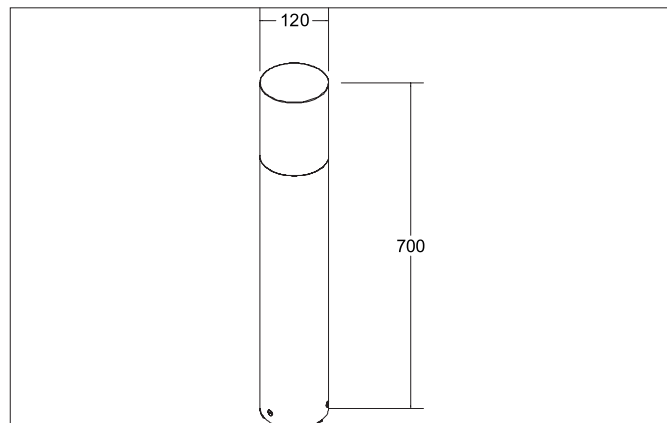

COOQUEE Pollerleuchte, IP65, Höhe 700 mm
 Artikel-Nr. 60070180

Licht.
 Für Generationen.

Ausschreibungstext

sonstige Pollerleuchte, IP65, Höhe 700 mm, Höhe 700 mm Gewicht 2,791 kg, mit rotationssymmetrisch tief-breit-strahlender Lichtstärkeverteilung. Optimale Lichtverteilung durch eine Abdeckung Glas transparent. mit Fassung E27 max: 8 W, Auslieferung ohne Leuchtmittel. Gehäusewerkstoff: Aluminium / Glas, Farbe: schwarz, Zulässige Umgebungstemperatur (ta): -20 °C - +25 °C, Schutzklasse (EN 61140): I, Schutzart (DIN EN 60529): IP65. Zum direkten Anschluss an Netzspannung, schaltbar.

Artikeldaten	
Artikel-Nr.	60070180
GTIN	4251433950103
Serienname	COOQUEE
Kurzbeschreibung	Pollerleuchte, IP65, Höhe 700 mm
Material	Aluminium / Glas
Farbe	schwarz
Form	sonstige
Aufbauhöhe	700 mm
Lieferumfang	zum Direktanschluss an 230 V-Netzspannung
Nettogewicht	2,791 kg

Montagetechnik	
Montageart	Anbaumontage
Montageort	Bodenmontage
Verstellbarkeit	nicht verstellbar
Prüfzeichen	UKCA
Werkstoff der Abdeckung	Glas transparent

Logistische Daten	
Bruttogewicht	3,373 kg
Länge Verpackung	150 mm
Breite Verpackung	150 mm
Höhe Verpackung	840 mm
Entsorgung am Ende der Lebensdauer	Das Produkt darf nicht mit dem Hausmüll entsorgt werden. Sie sind verpflichtet, solche Elektro-Altgeräte separat zu entsorgen. Informieren Sie sich bitte bei Ihrer Kommune über die Möglichkeiten der geregelten Entsorgung. Mit der getrennten Entsorgung führen Sie die Altgeräte dem Recycling oder anderen Formen der Wiederverwertung zu. Sie helfen damit zu vermeiden, dass u. U. belastende Stoffe in die Umwelt gelangen.