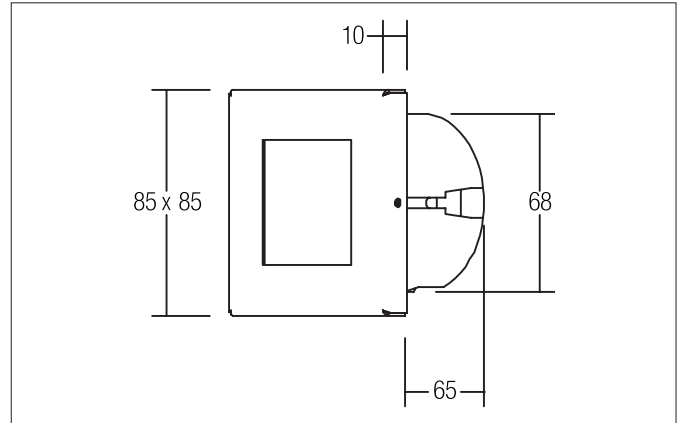

TEDO-S LED-Wandeinbauleuchterset, schaltbar
 Artikel-Nr. 10140203

Licht.
 Für Generationen.

Ausschreibungstext

Quadratische LED-Wandeinbauleuchterset, schaltbar, Deckenausschnitt Ø 68 mm, Einbautiefe 65 mm, Gewicht 0,237 kg, mit rotations-symmetrisch tief-breit-strahlender Lichtstärkeverteilung. opale Kunststoff- Abdeckung. Bemessungslichtstrom 40 lm, Bemessungsleistung 1 x 1,2 W, Lichtfarbe warmweiß, ähnlichste Farbtemperatur (CCT) 3.000 K, allgemeiner Farbwiedergabeindex CRI > 80, Gehäusewerkstoff: Edelstahl, Farbe: edelstahl, zulässige Umgebungstemperatur (ta): -20 °C - +25 °C, Schutzklasse (EN 61140): I, Schutzart (DIN EN 60529): IP20. Mit elektronischem Betriebsgerät, schaltbar.

Artikeldaten	
Artikel-Nr.	10140203
GTIN	4250047767657
Serienname	TEDO-S
Kurzbeschreibung	LED-Wandeinbauleuchterset, schaltbar
Material	Edelstahl
Farbe	edelstahl
Ausführung der Oberfläche	matt
Form	quadratisch
Einbaudurchmesser	68 mm
Einbautiefe	65 mm
Breite	85 mm
Aufbauhöhe	85 mm
Nettogewicht	0,237 kg
Konformität	CE, UKCA