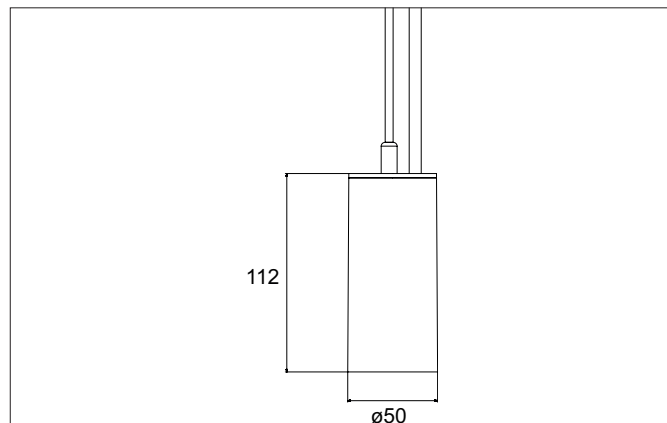

TRAXX MINI LED-Pendelleuchte, direkt

Artikel-Nr. 88864163

Licht.
Für Generationen.

Ausschreibungstext
 Runde LED-Pendelleuchte, direkt, Höhe 133 mm, für Pendelmontage. Pendellänge max. 1.500 mm Gewicht 0,549 kg, mit rotationssymmetrisch tief-breit-strahlender Lichtstärkeverteilung. Abdeckung Glas transparent. Bemessungslichtstrom 1.846 lm, Bemessungsleistung 1 x 14,5 W, Lichtfarbe warmweiß, ähnlichste Farbtemperatur (CCT) 3.000 K, allgemeiner Farbwiedergabeindex CRI > 90, Lebensdauer L80/B50 bei 25 °C: 50.000 h, Gehäusewerkstoff: Aluminium / Glas / Kunststoff, Farbe: struktursilber, zulässige Umgebungstemperatur (ta): -20 °C - +25 °C, Schutzklasse (EN 61140): I, Schutzart (DIN EN 60529): IP20. Mit elektronischem Betriebsgerät, schaltbar.

Artikeldaten	
Artikel-Nr.	88864163
GTIN	4251433975878
Serienname	TRAXX MINI
Kurzbeschreibung	LED-Pendelleuchte, direkt
Material	Aluminium / Glas / Kunststoff
Farbe	silber
Ausführung der Oberfläche	struktur
Form	rund
Aufbauhöhe	133 mm
Nettogewicht	0,549 kg

TRAXX MINI LED-Pendelleuchte, direkt

Artikel-Nr. 88864163

Licht.
Für Generationen.

Lichttechnik	
Farbtemperatur	3.000 K
Lichtfarbe	weiß
Lichtaustritt	direkt
Lichtstrom	1.846 lm
Systemeffizienz	127 lm/W
Farbtoleranz	McAdam-Step 3
Farbwiedergabe	CRI > 90
Reflektor	hochglänzend
Abstrahlwinkel	40°
Lichtverteilung	symmetrisch
Farbtemperatur einstellbar	Nein

Montagetechnik	
Montageart	Pendelmontage
Montageort	Deckenmontage
Verstellbarkeit	nicht verstellbar
Prüfzeichen	UKCA
Pendellänge max.	1.500 mm
Werkstoff der Abdeckung	Glas transparent
Geeignet für Durchgangsverdrahtung	Nein