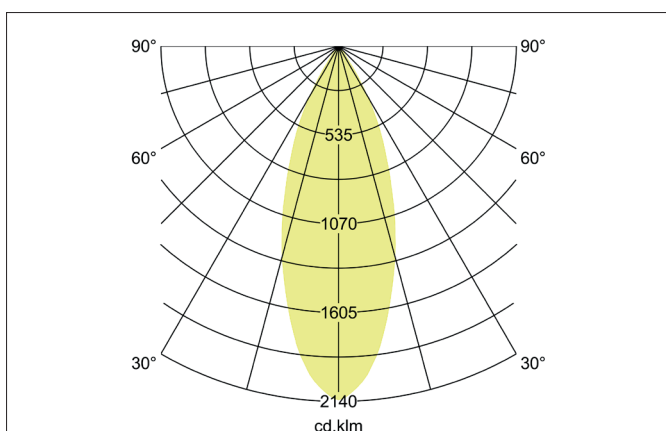

TRAXX MINI LED-Pendelleuchte, direkt

Artikel-Nr. 88864163

Licht.
Für Generationen.

Ausschreibungstext
 Runde LED-Pendelleuchte, direkt, Höhe 133 mm, für Pendelmontage. Pendellänge max. 1.500 mm Gewicht 0,549 kg, mit rotationssymmetrisch tief-breit-strahlender Lichtstärkeverteilung. Abdeckung Glas transparent. Bemessungslichtstrom 1.846 lm, Bemessungsleistung 1 x 14,5 W, Lichtfarbe warmweiß, ähnlichste Farbtemperatur (CCT) 3.000 K, allgemeiner Farbwiedergabeindex CRI > 90, Lebensdauer L80/B50 bei 25 °C: 50.000 h, Gehäusewerkstoff: Aluminium / Glas / Kunststoff, Farbe: struktursilber, zulässige Umgebungstemperatur (ta): -20 °C - +25 °C, Schutzklasse (EN 61140): I, Schutzart (DIN EN 60529): IP20. Mit elektronischem Betriebsgerät, schaltbar.

Artikeldaten	
Artikel-Nr.	88864163
GTIN	4251433975878
Serienname	TRAXX MINI
Kurzbeschreibung	LED-Pendelleuchte, direkt
Material	Aluminium / Glas / Kunststoff
Farbe	silber
Ausführung der Oberfläche	struktur
Form	rund
Aufbauhöhe	133 mm
Nettogewicht	0,549 kg

TRAXX MINI LED-Pendelleuchte, direkt

Artikel-Nr. 88864163

Licht.
Für Generationen.

Lichttechnik	
Farbtemperatur	3.000 K
Lichtfarbe	weiß
Lichtaustritt	direkt
Lichtstrom	1.846 lm
Systemeffizienz	127 lm/W
Farbtoleranz	McAdam-Step 3
Farbwiedergabe	CRI > 90
Reflektor	hochglänzend
Abstrahlwinkel	40°
Lichtverteilung	symmetrisch
Farbtemperatur einstellbar	Nein