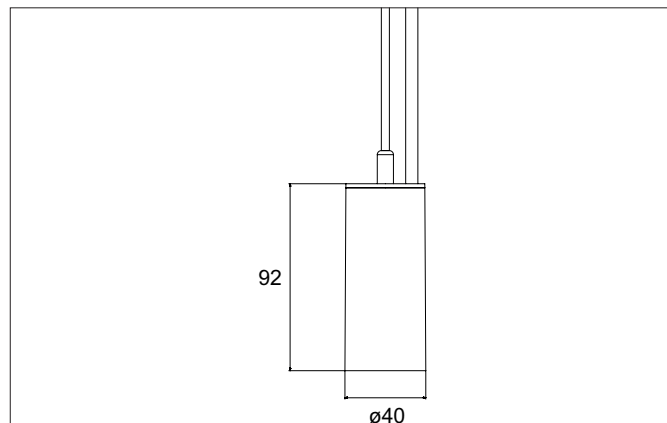

TRAXX MICRO LED-Pendelleuchte, schaltbar

Artikel-Nr. 88856163

Licht.
Für Generationen.

Ausschreibungstext

Runde LED-Pendelleuchte, schaltbar, Höhe 113 mm, für Pendelmontage. Pendellänge max. 1.500 mm Gewicht 0,421 kg, mit rotationssymmetrisch tief-breit-strahlender Lichtstärkeverteilung. Abdeckung Glas transparent. Bemessungslichtstrom 1.092 lm, Bemessungsleistung 1 x 9 W, Lichtfarbe warmweiß, ähnlichste Farbtemperatur (CCT) 3.000 K, allgemeiner Farbwiedergabeindex CRI > 90, Lebensdauer L80/B50 bei 25 °C: 50.000 h, Gehäusewerkstoff: Aluminium / Glas / Kunststoff, Farbe: struktursilber, zulässige Umgebungstemperatur (ta): -20 °C - +25 °C, Schutzklasse (EN 61140): I, Schutzart (DIN EN 60529): IP20. Mit elektronischem Betriebsgerät, schaltbar.

Artikeldaten	
Artikel-Nr.	88856163
GTIN	4251433978954
Serienname	TRAXX MICRO
Kurzbeschreibung	LED-Pendelleuchte, schaltbar
Material	Aluminium / Glas / Kunststoff
Farbe	silber
Ausführung der Oberfläche	struktur
Form	rund
Aufbauhöhe	113 mm
Nettogewicht	0,421 kg

TRAXX MICRO LED-Pendelleuchte, schaltbar

Artikel-Nr. 88856163

Licht.
Für Generationen.

Lichttechnik	
Farbtemperatur	3.000 K
Lichtfarbe	weiß
Lichtaustritt	direkt
Lichtstrom	1.092 lm
Systemeffizienz	121 lm/W
Farbtoleranz	McAdam-Step 3
Farbwiedergabe	CRI > 90
Reflektor	hochglänzend
Abstrahlwinkel	60°
Lichtverteilung	symmetrisch
Farbtemperatur einstellbar	Nein

Montagetechnik	
Montageart	Pendelmontage
Montageort	Deckenmontage
Verstellbarkeit	nicht verstellbar
Prüfzeichen	UKCA
Pendellänge max.	1.500 mm
Werkstoff der Abdeckung	Glas transparent
Geeignet für Durchgangsverdrahtung	Nein