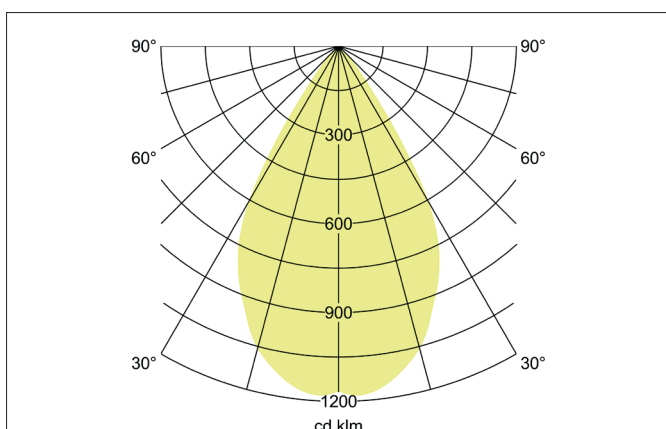

TRAXX MICRO LED-Pendelleuchte, schaltbar

Artikel-Nr. 88856163

Licht.
Für Generationen.

Ausschreibungstext

Runde LED-Pendelleuchte, schaltbar, Höhe 113 mm, für Pendelmontage. Pendellänge max. 1.500 mm Gewicht 0,421 kg, mit rotationssymmetrisch tief-breit-strahlender Lichtstärkeverteilung. Abdeckung Glas transparent. Bemessungslichtstrom 1.092 lm, Bemessungsleistung 1 x 9 W, Lichtfarbe warmweiß, ähnlichste Farbtemperatur (CCT) 3.000 K, allgemeiner Farbwiedergabeindex CRI > 90, Lebensdauer L80/B50 bei 25 °C: 50.000 h, Gehäusewerkstoff: Aluminium / Glas / Kunststoff, Farbe: struktursilber, zulässige Umgebungstemperatur (ta): -20 °C - +25 °C, Schutzklasse (EN 61140): I, Schutzart (DIN EN 60529): IP20. Mit elektronischem Betriebsgerät, schaltbar.

Artikeldaten	
Artikel-Nr.	88856163
GTIN	4251433978954
Serienname	TRAXX MICRO
Kurzbeschreibung	LED-Pendelleuchte, schaltbar
Material	Aluminium / Glas / Kunststoff
Farbe	silber
Ausführung der Oberfläche	struktur
Form	rund
Aufbauhöhe	113 mm
Nettogewicht	0,421 kg

TRAXX MICRO LED-Pendelleuchte, schaltbar

Artikel-Nr. 88856163

Licht.
Für Generationen.

Lichttechnik	
Farbtemperatur	3.000 K
Lichtfarbe	weiß
Lichtaustritt	direkt
Lichtstrom	1.092 lm
Systemeffizienz	121 lm/W
Farbtoleranz	McAdam-Step 3
Farbwiedergabe	CRI > 90
Reflektor	hochglänzend
Abstrahlwinkel	60°
Lichtverteilung	symmetrisch
Farbtemperatur einstellbar	Nein