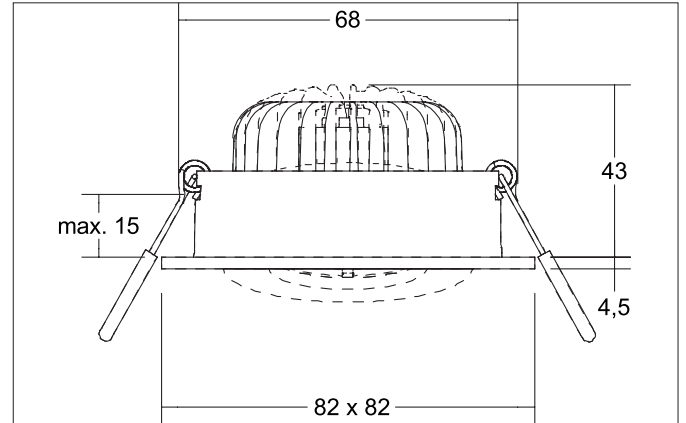

**BB36 LED-Einbaustrahler, schaltbar**  
 Artikel-Nr. 38397173

Licht.  
 Für Generationen.

**Ausschreibungstext**  
 Quadratisches LED-Einbaustrahler, schaltbar, werkzeugloser Deckeneinbau mittels Einbaufedern. Deckenausschnitt Ø 68 mm, Einbautiefe 43 mm, Länge 82 mm, Breite 82 mm, Gewicht 0,190 kg, Reflektor silber mit rotationssymmetrisch tief-breit-strahlender Lichtstärkeverteilung. Optimale Lichtverteilung durch eine PC (Polycarbonat) transparent Abdeckung., Bemessungslichtstrom 680 lm, Bemessungsleistung 1 x 7 W, Lichtfarbe warmweiß, ähnlichste Farbtemperatur (CCT) 3.000 K, allgemeiner Farbwiedergabeindex CRI > 80, Lebensdauer L70/B50 bei 25 °C: 50.000 h, Gehäusewerkstoff: Aluminium / Kunststoff, Farbe: strukturweiß, zulässige Umgebungstemperatur (ta): -20 °C - +25 °C, Schutzklasse (EN 61140): II, Schutzart (DIN EN 60529): IP20. Mit elektronischem Betriebsgerät, schaltbar.

Artikeldaten	
Artikel-Nr.	38397173
GTIN	4251433953067
Serienname	BB36
Kurzbeschreibung	LED-Einbaustrahler, schaltbar
Material	Aluminium / Kunststoff
Farbe	weiß
Ausführung der Oberfläche	struktur
Form	quadratisch
Einbaudurchmesser	68 mm
Einbautiefe	43 mm
Länge	82 mm
Breite	82 mm
Aufbauhöhe	4,5 mm
Nettogewicht	0,190 kg

Montagetechnik	
Montageart	Einbaumontage
Montageort	Deckenmontage
Verstellbarkeit	schwenkbar
Schwenkwinkel	20°
Max. Deckenstärke	15 mm
Weitere Hinweise	keine Abdeckung mit Wärmedämmmaterial
Werkstoff der Abdeckung	PC (Polycarbonat) transparent
Geeignet für Durchgangsverdrahtung	Ja, mit optionalem Zubehör