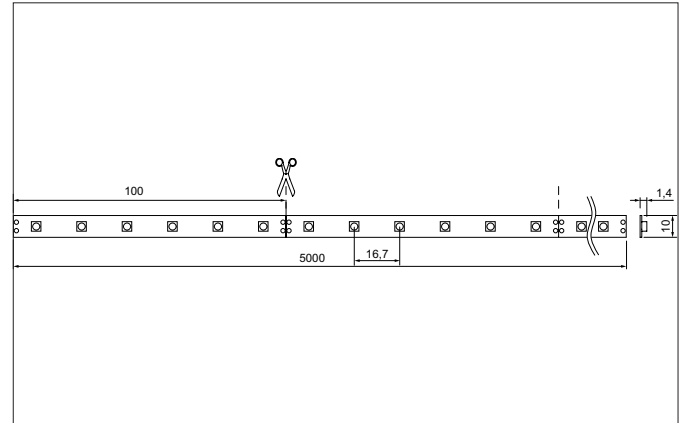

QUALITYFLEX Performance LED-Flexplatine, 5 m, CRI > 95, 5,0 W / m, IP00

Artikel-Nr. 19302027

Licht.
Für Generationen.**Ausschreibungstext**

LED-Flexplatine, 5 m, CRI > 95, 5,0 W / m, IP00, LED-Weißlicht, 2.700K, CRI > 95 LED-Flexplatine zur dekorativen, technischen, sowie effizienten Beleuchtung von Lichtvouten, Linearanwendungen und Hinterleuchtungen, Grund- bzw. Allgemeinbeleuchtung von Räumen, architektonische Anwendungen und für Bereiche, in denen eine hohe Ausleuchtung gewünscht ist, wie z.B. indirekte oder direkte Beleuchtungen, Lichtdecken, Gastronomiebeleuchtungen und vielem mehr. Länge: 5000.0 mm Lampenleistung je Meter: 5.0 W/m, Lichtstrom je Meter: 410.0 lm/m, Schutzart raumseitig: IP00, Schutzklasse: III, Spannung: 24V DC, Abstrahlwinkel: 120.0 °, 60 LEDs pro Meter, Chip-Abstand (Short Pitch) : 16,7mm. Zur Individuellen Anwendung kann die LED-Flexplatine alle 100 mm eingekürzt werden. Die maximale Systemlänge von 20.000mm darf mit einer Einspeisung nicht überschritten werden.

QUALITYFLEX Performance LED-Flexplatine, 5 m, CRI > 95, 5,0 W / m, IP00

Licht.
Für Generationen.

Artikel-Nr. 19302027

Artikeldaten	
Artikel-Nr.	19302027
GTIN	4251433927556
Serienname	QUALITYFLEX Performance
Kurzbeschreibung	LED-Flexplatine, 5 m, CRI > 95, 5,0 W / m, IP00
Farbe	weiß
Länge	5.000 mm
Breite	10 mm
Aufbauhöhe	1,4 mm
Lieferumfang	inkl. 1 x Montageanleitung, 5 x Kennzeichnungsetiketten
Nettogewicht	0,153 kg
Länge der Anschlussleitung	350 mm