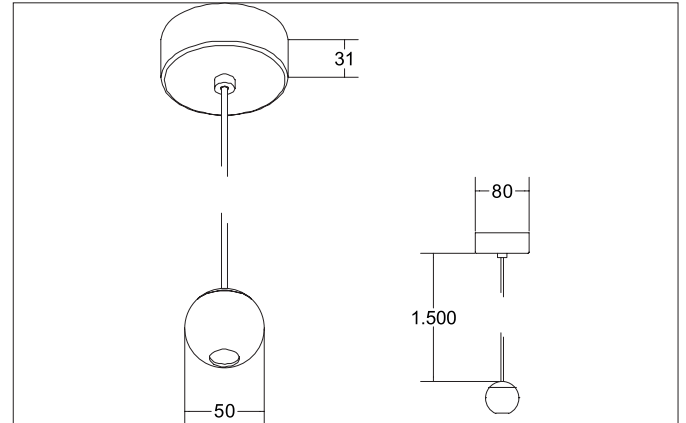

BALL LED-Pendelleuchte, schaltbar
 Artikel-Nr. 12119173

Licht.
 Für Generationen.

Ausschreibungstext

Runde LED-Pendelleuchte, schaltbar, Leuchtdurchmesser 50 mm, Höhe 31 mm, für Pendelmontage. Pendellänge max. 1.500 mm Gewicht 0,328 kg, Reflektor silber mit rotationssymmetrisch tief-breit-strahlender Lichtstärkeverteilung. Abdeckung Glas transparent. Bemessungslichtstrom 220 lm, Bemessungsleistung 1 x 4,5 W, Leuchten-Lichtausbeute lm/W, Lichtfarbe warmweiß, ähnlichste Farbtemperatur (CCT) 3.000 K, allgemeiner Farbwiedergabeindex CRI > 90, Lebensdauer L70/B50 bei 25 °C: 50.000 h, Lebensdauer L80/B50 bei 25 °C: 50.000 h, Gehäusewerkstoff: Aluminium / Stahl / Kunststoff, Farbe: strukturweiß, zulässige Umgebungstemperatur (ta): -20 °C - +25 °C, Schutzklasse (EN 61140): I, Schutzart (DIN EN 60529): IP20. Mit elektronischem Betriebsgerät, schaltbar.

Produktvorteile

- Schlanke Pendelleuchte mit nicht sichtbarer Stromführung.
- Pendellänge 1.500 mm (bauseitig kürzbar).
- Einfache und werkzeugreduzierte Montage.
- CRI > 90.
- Hohe Farbvarianz mit vier verschiedenen Lieferausführungen.

BALL LED-Pendelleuchte, schaltbar

Artikel-Nr. 12119173

Licht.
Für Generationen.

Artikeldaten	
Artikel-Nr.	12119173
GTIN	4251433949367
Serienname	BALL
Kurzbeschreibung	LED-Pendelleuchte, schaltbar
Material	Aluminium / Stahl / Kunststoff
Farbe	weiß
Ausführung der Oberfläche	struktur
Form	rund
Außendurchmesser	50 mm
Aufbauhöhe	31 mm
Lieferumfang	inkl. Konverter zum Anschluss an 230 V-Netzspannung, schaltbar und Pendelabhängung 1.500 mm
Nettogewicht	0,328 kg

Montagetechnik	
Montageart	Pendelmontage
Montageort	Deckenmontage
Verstellbarkeit	nicht verstellbar
Prüfzeichen	UKCA
Pendellänge min.	10 mm
Pendellänge max.	1.500 mm
Werkstoff der Abdeckung	Glas transparent
Geeignet für Durchgangsverdrahtung	Nein