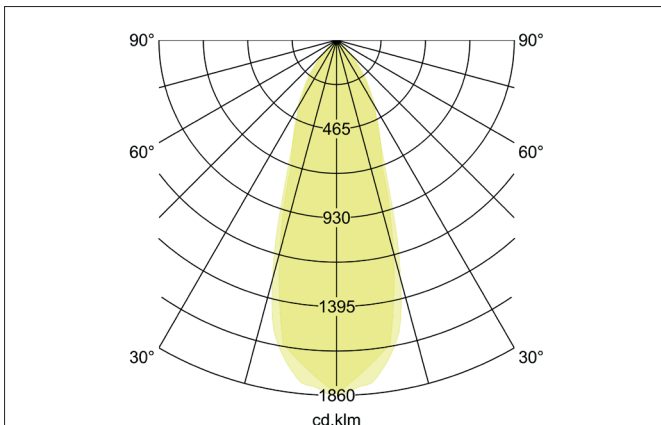

BALL LED-Pendelleuchte, schaltbar
 Artikel-Nr. 12119173

Licht.
 Für Generationen.

Ausschreibungstext

Runde LED-Pendelleuchte, schaltbar, Leuchtdurchmesser 50 mm, Höhe 31 mm, für Pendelmontage. Pendellänge max. 1.500 mm Gewicht 0,328 kg, Reflektor silber mit rotationssymmetrisch tief-breit-strahlender Lichtstärkeverteilung. Abdeckung Glas transparent. Bemessungslichtstrom 220 lm, Bemessungsleistung 1 x 4,5 W, Leuchten-Lichtausbeute lm/W, Lichtfarbe warmweiß, ähnlichste Farbtemperatur (CCT) 3.000 K, allgemeiner Farbwiedergabeindex CRI > 90, Lebensdauer L70/B50 bei 25 °C: 50.000 h, Lebensdauer L80/B50 bei 25 °C: 50.000 h, Gehäusewerkstoff: Aluminium / Stahl / Kunststoff, Farbe: strukturweiß, zulässige Umgebungstemperatur (ta): -20 °C - +25 °C, Schutzklasse (EN 61140): I, Schutzart (DIN EN 60529): IP20. Mit elektronischem Betriebsgerät, schaltbar.

Produktvorteile

- Schlanke Pendelleuchte mit nicht sichtbarer Stromführung.
- Pendellänge 1.500 mm (bauseitig kürzbar).
- Einfache und werkzeugreduzierte Montage.
- CRI > 90.
- Hohe Farbvarianz mit vier verschiedenen Lieferausführungen.

Lichttechnik	
Farbtemperatur	3.000 K
Lichtfarbe	weiß
Lichtaustritt	direkt
Lichtstrom	220 lm
Systemeffizienz	49 lm/W
Farbwiedergabe	CRI > 90
Reflektor	hochglänzend
Reflektorfarbe	silber
Abstrahlwinkel	38°
Lichtverteilung	symmetrisch
Farbtemperatur einstellbar	Nein