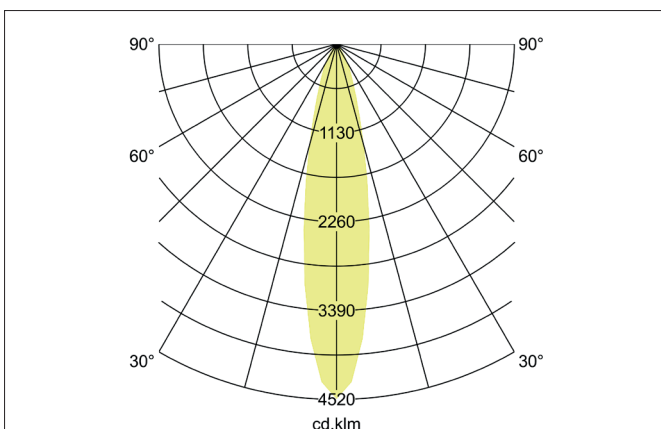

ARTEMIS MINI LED-Einbaurichtstrahler, schaltbar
 Artikel-Nr. 88252163

Licht.
 Für Generationen.

Ausschreibungstext
 Runder LED-Einbaurichtstrahler, schaltbar, Deckenausschnitt Ø 138 mm, Einbautiefe 113 mm, Außendurchmesser 150 mm, Gewicht 0,900 kg, mit rotationssymmetrisch tief-breit-strahlender Lichtstärkeverteilung. Optimale Lichtverteilung durch eine Abdeckung Glas transparent., Bemessungslichtstrom 3.719 lm, Bemessungsleistung 1 x 27 W, Lichtfarbe warmweiß, ähnlichste Farbtemperatur (CCT) 3.000 K, allgemeiner Farbwiedergabeindex CRI > 90, Gehäusewerkstoff: Aluminium, Farbe: struktursilber, zulässige Umgebungstemperatur (ta): -20 °C - +25 °C, Schutzklasse (EN 61140): II, Schutzart (DIN EN 60529): IP20. Mit elektronischem Betriebsgerät, schaltbar.

Artikeldaten	
Artikel-Nr.	88252163
GTIN	4251433972518
Serienname	ARTEMIS MINI
Kurzbeschreibung	LED-Einbaurichtstrahler, schaltbar
Material	Aluminium
Farbe	silber
Ausführung der Oberfläche	struktur
Form	rund
Außendurchmesser	150 mm
Einbaudurchmesser	138 mm
Einbautiefe	113 mm
Nettogewicht	0,900 kg

ARTEMIS MINI LED-Einbaurichtstrahler, schaltbar

Artikel-Nr. 88252163

Licht.
Für Generationen.

Lichttechnik	
Farbtemperatur	3.000 K
Lichtfarbe	weiß
Lichtaustritt	direkt
Lichtstrom	3.719 lm
Systemeffizienz	138 lm/W
Farbwiedergabe	CRI > 90
Reflektor	hochglänzend
Abstrahlwinkel	20°
Lichtverteilung	symmetrisch