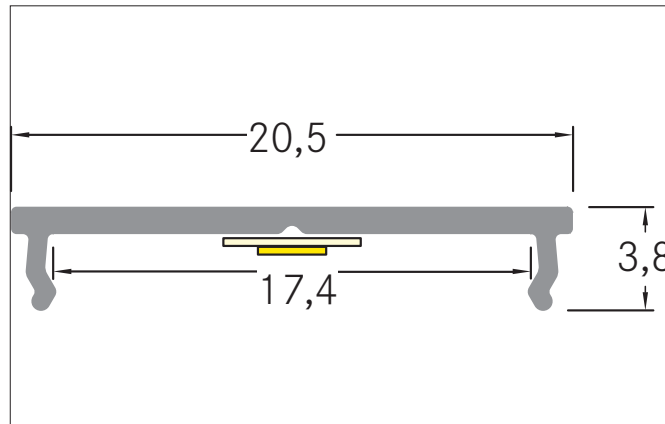

**P76-16 Flachprofil**  
 Artikel-Nr. 53756070

Licht.  
 Für Generationen.

**Ausschreibungstext**

Flachprofil, weiß. zur Montageart: Anbauprofil, Material: Aluminium, Abmessung Profil: L: 2.000 mm x B: 20,5 mm x H: 3,8 mm.

**Produktvorteile**

- Kompaktes und flaches Profil.
- Einfache Lösung zur Kühlung der LED-Flexplatine.
- Bis zu 4 Meter Länge an einem Stück.  
 (Bei Lieferungen über 2.000 mm hinaus: Lieferkosten bitte gesondert anfragen)
- Einfachste Installation für eine Lichtlinie.
- Zur Anwendung ohne Abdeckung.

Artikeldaten	
Artikel-Nr.	53756070
GTIN	4251433912743
Serienname	P76-16
Kurzbeschreibung	Flachprofil
Material	Aluminium
Farbe	weiß
Ausführung der Oberfläche	matt
Länge	2.000 mm
Breite	20,5 mm
Aufbauhöhe	3,8 mm
Nettogewicht	0,120 kg

**P76-16 Flachprofil**  
 Artikel-Nr. 53756070

Licht.  
 Für Generationen.

Logistische Daten	
Bruttogewicht	0,53 kg
Länge Verpackung	2.020 mm
Breite Verpackung	45 mm
Höhe Verpackung	45 mm
Hinweis	Bitte beachten Sie, dass sich die Werkstoffe Aluminium und PMMA bzw. PC bei Temperaturänderungen unterschiedlich ausdehnen können! Bei einer Temperaturänderung von 10°C beträgt der Ausdehnungskoeffizient bei Aluminium ca. 0,7mm pro Meter, bei Kunststoff ca. 1,5mm pro Meter. Dies ist kein Mangel am Produkt, hierbei handelt es sich um einen normalen physikalischen Vorgang.
Entsorgung am Ende der Lebensdauer	Das Produkt darf nicht mit dem Hausmüll entsorgt werden. Sie sind verpflichtet, solche Elektro-Altgeräte separat zu entsorgen. Informieren Sie sich bitte bei Ihrer Kommune über die Möglichkeiten der geregelten Entsorgung. Mit der getrennten Entsorgung führen Sie die Altgeräte dem Recycling oder anderen Formen der Wiederverwertung zu. Sie helfen damit zu vermeiden, dass u. U. belastende Stoffe in die Umwelt gelangen.