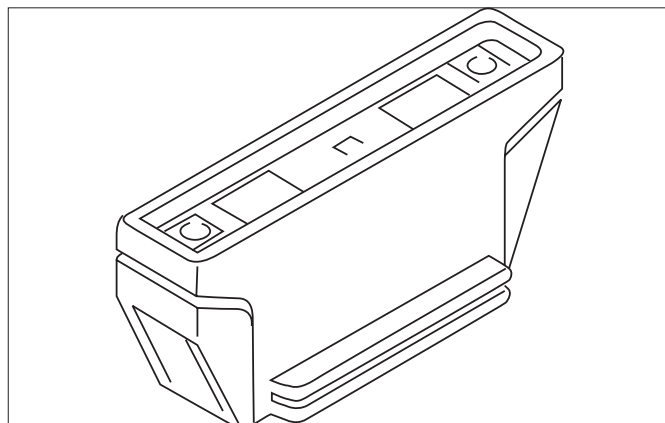

Mechanischer Verbinder

Artikel-Nr. 88125070

Licht.
Für Generationen.

Ausschreibungstext	
Mechanischer Verbinder, weiß. Material: Kunststoff.	

Artikeldaten	
Artikel-Nr.	88125070
GTIN	4250047777700
Kurzbeschreibung	Mechanischer Verbinder
Material	Kunststoff
Farbe	weiß
Nettogewicht	0,048 kg

Logistische Daten	
Bruttogewicht	0,05 kg
Länge Verpackung	90 mm
Breite Verpackung	35 mm
Höhe Verpackung	35 mm