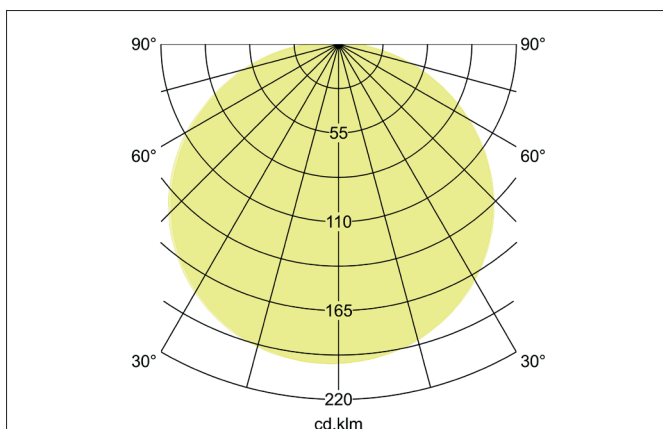

SOFT TUBE Anbauleuchte, 780 mm  
 Artikel-Nr. 58258000

Licht.  
 Für Generationen.

#### Ausschreibungstext

Runde Anbauleuchte, 780 mm, Leuchtdurchmesser 780 mm, Höhe 180 mm Gewicht 5,000 kg, mit rotationssymmetrisch tief-breitstrahlender Lichtstärkeverteilung. Schirmmaterial: Chintz, Schirmfarbe: schwarz mit Fassung E27 max: 60 W, Auslieferung ohne Leuchtmittel. Gehäusewerkstoff: Stahl, Farbe: weiß, Zulässige Umgebungstemperatur (ta): -20 °C - +25 °C, Schutzklasse (EN 61140): I, Schutzart (DIN EN 60529): IP20. Zum direkten Anschluss an Netzspannung, sonstige dimmbar.

Artikeldaten	
Artikel-Nr.	58258000
GTIN	4251433921134
Serienname	SOFT TUBE
Kurzbeschreibung	Anbauleuchte, 780 mm
Material	Stahl
Farbe	weiß
Form	rund
Außendurchmesser	780 mm
Aufbauhöhe	180 mm
Schirmfarbe	schwarz
Schirmmaterial	Chintz
Chintz Farbcode	66.8003.20
Nettogewicht	5,000 kg