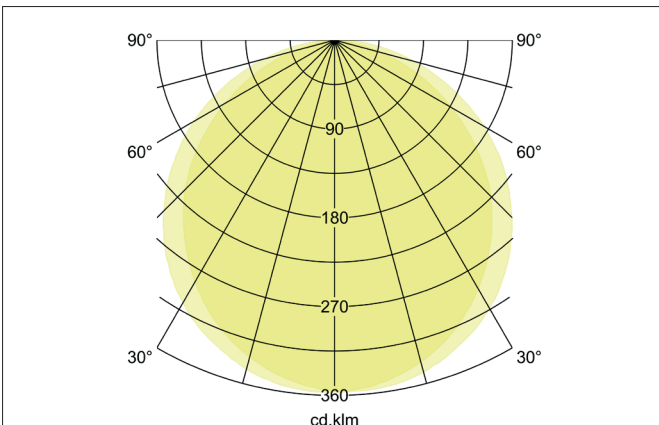

FLAT37 LED-Anbaupanel

Artikel-Nr. 12250073

Licht.
Für Generationen.

Ausschreibungstext
 LED-Anbaupanel, Leuchtenlänge 240 mm, Leuchtenbreite 240 mm, Höhe 37 mm Gewicht 1,422 kg, mit rotationssymmetrisch tief-breit-strahlender Lichtstärkeverteilung. opale Kunststoff- Abdeckung. Bemessungslichtstrom 1.630 lm, Bemessungsleistung 1 x 24 W, Lichtfarbe warmweiß, ähnlichste Farbtemperatur (CCT) 3.000 K, allgemeiner Farbwiedergabeindex CRI > 80, Gehäusewerkstoff: Aluminium / Kunststoff, Farbe: weiß, zulässige Umgebungstemperatur (ta): -20 °C - +25 °C, Schutzklasse (EN 61140): I, Schutzart (DIN EN 60529): IP20. Mit elektronischem Betriebsgerät, schaltbar.

Artikeldaten	
Artikel-Nr.	12250073
GTIN	4251433925873
Serienname	FLAT37
Kurzbeschreibung	LED-Anbaupanel
Material	Aluminium / Kunststoff
Farbe	weiß
Ausführung der Oberfläche	matt
Form	quadratisch
Länge	240 mm
Breite	240 mm
Aufbauhöhe	37 mm
Lieferumfang	inkl. Konverter zum Anschluss an 230 V-Netzspannung, schaltbar und Anschlussklemme zur Durchgangsverdrahtung
Nettogewicht	1,422 kg

FLAT37 LED-Anbaupanel

Artikel-Nr. 12250073

Licht.
Für Generationen.

Lichttechnik	
Farbtemperatur	3.000 K
Lichtfarbe	weiß
Lichtaustritt	direkt
Lichtstrom	1.630 lm
Systemeffizienz	68 lm/W
Farbwiedergabe	CRI > 80
Reflektor	ohne
Abstrahlwinkel	100°
Lichtverteilung	symmetrisch
Farbtemperatur einstellbar	Nein