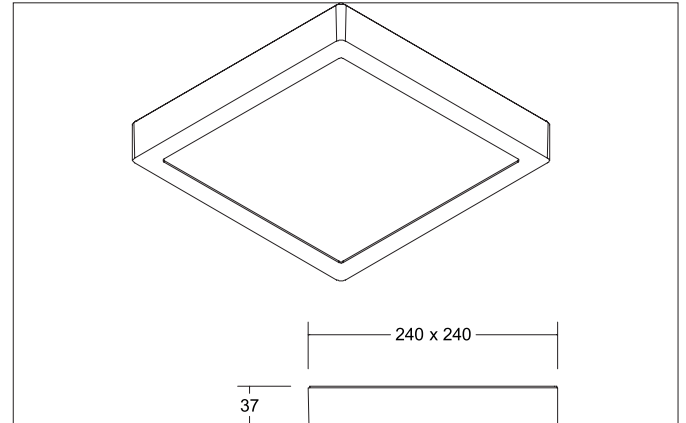

FLAT37 LED-Anbaupanel

Artikel-Nr. 12250073

Licht.
Für Generationen.

Ausschreibungstext
 LED-Anbaupanel, Leuchtenlänge 240 mm, Leuchtenbreite 240 mm, Höhe 37 mm Gewicht 1,422 kg, mit rotationssymmetrisch tief-breit-strahlender Lichtstärkeverteilung. opale Kunststoff- Abdeckung. Bemessungslichtstrom 1.630 lm, Bemessungsleistung 1 x 24 W, Lichtfarbe warmweiß, ähnlichste Farbtemperatur (CCT) 3.000 K, allgemeiner Farbwiedergabeindex CRI > 80, Gehäusewerkstoff: Aluminium / Kunststoff, Farbe: weiß, zulässige Umgebungstemperatur (ta): -20 °C - +25 °C, Schutzklasse (EN 61140): I, Schutzart (DIN EN 60529): IP20. Mit elektronischem Betriebsgerät, schaltbar.

Artikeldaten	
Artikel-Nr.	12250073
GTIN	4251433925873
Serienname	FLAT37
Kurzbeschreibung	LED-Anbaupanel
Material	Aluminium / Kunststoff
Farbe	weiß
Ausführung der Oberfläche	matt
Form	quadratisch
Länge	240 mm
Breite	240 mm
Aufbauhöhe	37 mm
Lieferumfang	inkl. Konverter zum Anschluss an 230 V-Netzspannung, schaltbar und Anschlussklemme zur Durchgangsverdrahtung
Nettogewicht	1,422 kg

Montagetechnik	
Montageart	Anbaumontage
Montageort	Deckenmontage
Verstellbarkeit	nicht verstellbar
Prüfzeichen	UKCA
Werkstoff der Abdeckung	Kunststoff opal
Geeignet für Durchgangsverdrahtung	Ja

Logistische Daten	
Bruttogewicht	1,542 kg
Länge Verpackung	245 mm
Breite Verpackung	45 mm
Höhe Verpackung	250 mm
Entsorgung am Ende der Lebensdauer	Das Produkt darf nicht mit dem Hausmüll entsorgt werden. Sie sind verpflichtet, solche Elektro-Altgeräte separat zu entsorgen. Informieren Sie sich bitte bei Ihrer Kommune über die Möglichkeiten der geregelten Entsorgung. Mit der getrennten Entsorgung führen Sie die Altgeräte dem Recycling oder anderen Formen der Wiederverwertung zu. Sie helfen damit zu vermeiden, dass u. U. belastende Stoffe in die Umwelt gelangen.