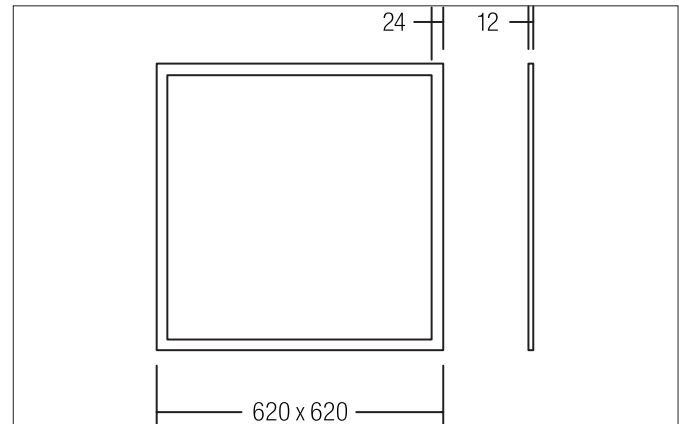

AILIS LED-Panel 620 x 620 mm MP

Artikel-Nr. 32045073

Licht.
Für Generationen.

Ausschreibungstext

Quadratisches LED-Panel 620 x 620 mm MP, Einlegeleuchte für Decken mit sichtbaren Tragschienen. Deckenausschnitt L x B 620 x 620 mm Einbautiefe 12 mm, Länge 620 mm, Breite 620 mm, Gewicht 2,940 kg, mit rotationssymmetrisch tief-breit-strahlender Lichtstärkeverteilung. Optimale Lichtverteilung durch eine Kunststoff mikroprismatische Abdeckung., Bemessungslichtstrom 3.769 lm, UGR < 19, Bemessungsleistung 1 x 38 W, Lichtfarbe warmweiß, ähnlichste Farbtemperatur (CCT) 3.000 K, allgemeiner Farbwiedergabeindex CRI > 80, Lebensdauer L80/B10 bei 25 °C: 42.000 h, Lebensdauer L80/B20 bei 25 °C: 45.000 h, Lebensdauer L80/B50 bei 25 °C: >50.000 h, Gehäusewerkstoff: Aluminium / Polycarbonat, Farbe: weiß, zulässige Umgebungstemperatur (ta): -20 °C - +25 °C, Schutzklasse (EN 61140): II, Schutzart (DIN EN 60529): IP40. Mit elektronischem Betriebsgerät, schaltbar.

Produktvorteile

- quadratische Einlegeleuchte für Deckensysteme im Rastermaß 625 x 625 mm.
- Mikroprismatischer Ausführung, UGR < 19 und Leuchtdichte < 3.000 cd/m² bei Austrahlwinkel > 65°.
- inkl. Multilumen-Konverter zur Einstellung der Lichtleistung / Systemleistung.
- Einstellung der Lichtleistung / Systemleistung erfolgt per Dipschalter am Konverter.
 - Stufe 1 900 mA: Systemleistung: 36 W, Lichtleistung: 3.588 lm
 - Stufe 2 950 mA: Systemleistung: 38 W, Lichtleistung: 3.769 lm (Einstellung im Auslieferungszustand)
 - Stufe 3 1.000 mA: Systemleistung: 40 W, Lichtleistung: 3.948 lm
 - Stufe 4 1.050 mA: Systemleistung: 42 W, Lichtleistung: 4.125 lm
- abgestimmtes Zubehör erhältlich.

Lieferbares Zubehör	
	<p>Artikel-Nr.: 81032040 Anbaurahmen Basic, 625 x 625 mm, weiß</p> <p>Abmessung: 638 mm x 638 mm x 73 mm</p>
	<p>Artikel-Nr.: 81032042 Seilabhängung 1.500 mm, zu Panel 620 x 620 mm</p>
	<p>Artikel-Nr.: 81036070 Anbaurahmen Premium, 620 x 620 mm</p> <p>Abmessung: 625 mm x 625 mm x 56 mm</p>