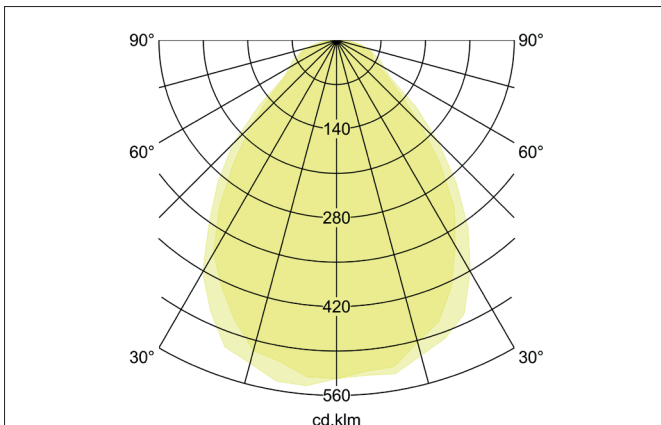

AILIS LED-Panel 620 x 620 mm MP

Artikel-Nr. 32045073

Licht.
Für Generationen.

Ausschreibungstext

Quadratisches LED-Panel 620 x 620 mm MP, Einlegeleuchte für Decken mit sichtbaren Tragschienen. Deckenausschnitt L x B 620 x 620 mm Einbautiefe 12 mm, Länge 620 mm, Breite 620 mm, Gewicht 2,940 kg, mit rotationssymmetrisch tief-breit-strahlender Lichtstärkeverteilung. Optimale Lichtverteilung durch eine Kunststoff mikroprismatische Abdeckung., Bemessungslichtstrom 3.769 lm, UGR < 19, Bemessungsleistung 1 x 38 W, Lichtfarbe warmweiß, ähnlichste Farbtemperatur (CCT) 3.000 K, allgemeiner Farbwiedergabeindex CRI > 80, Lebensdauer L80/B10 bei 25 °C: 42.000 h, Lebensdauer L80/B20 bei 25 °C: 45.000 h, Lebensdauer L80/B50 bei 25 °C: >50.000 h, Gehäusewerkstoff: Aluminium / Polycarbonat, Farbe: weiß, zulässige Umgebungstemperatur (ta): -20 °C - +25 °C, Schutzklasse (EN 61140): II, Schutzart (DIN EN 60529): IP40. Mit elektronischem Betriebsgerät, schaltbar.

Produktvorteile

- quadratische Einlegeleuchte für Deckensysteme im Rastermaß 625 x 625 mm.
- Mikroprismatischer Ausführung, UGR < 19 und Leuchtdichte < 3.000 cd/m² bei Austrahlwinkel > 65°.
- inkl. Multilumen-Konverter zur Einstellung der Lichtleistung / Systemleistung.
- Einstellung der Lichtleistung / Systemleistung erfolgt per Dipschalter am Konverter.
 - Stufe 1 900 mA: Systemleistung: 36 W, Lichtleistung: 3.588 lm
 - Stufe 2 950 mA: Systemleistung: 38 W, Lichtleistung: 3.769 lm (Einstellung im Auslieferungszustand)
 - Stufe 3 1.000 mA: Systemleistung: 40 W, Lichtleistung: 3.948 lm
 - Stufe 4 1.050 mA: Systemleistung: 42 W, Lichtleistung: 4.125 lm
- abgestimmtes Zubehör erhältlich.

Lichttechnik	
Farbtemperatur	3.000 K
Lichtfarbe	weiß
Lichtaustritt	direkt
Lichtstrom	3.769 lm
Systemeffizienz	99 lm/W
Farbtoleranz	McAdam-Step 3
Farbwiedergabe	CRI > 80
Reflektor	ohne
Abstrahlwinkel	120°
Blendungsbewertung	UGR < 19
Leuchtdichte < 3.000 cd/m ² oberhalb 65°	Ja
Austrahlwinkel	
Lichtverteilung	symmetrisch