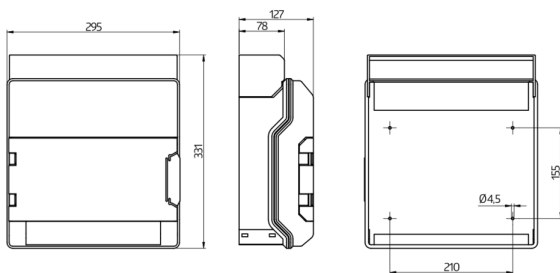

### Technische Daten

<b>Spannung:</b>	230 V AC -15/+10% 50 / 60 Hz
<b>Abmessungen:</b>	295 x 333 x 129 mm
<b>Parametrierung:</b>	über Web-Applikation in B.E.G. DALI-Router

<b>Ausgangsspannung:</b>	16 V DC
<b>Typische Leistungsaufnahme:</b>	max. 10 W
<b>Schutzart/-klasse:</b>	IP65 / Klasse II
<b>Stoßfestigkeitsgrad:</b>	IK08
<b>Umgebungstemperatur:</b>	5 °C bis +45 °C
<b>Gehäuse:</b>	Polystyrol
<b>Nennstrom (max.):</b>	210 mA

## Bemaßung 93805

---

© 2023 B.E.G. Brück Electronic GmbH