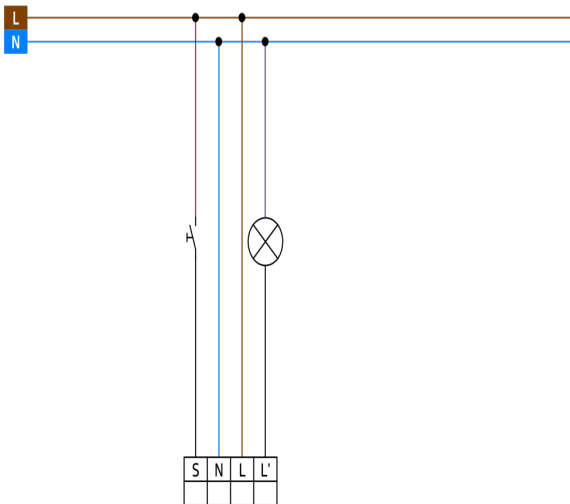

## Zubehör

Bezeichnung	Farbe	Artikel-Nummer
IR-BL	-	93055
Ballschutzkorb BSK (Ø weiß 200 x 90 mm)		92199
RC-Loeschglied	weiß	10880
Mini-RC-Loeschglied	schwarz	10882
Montageset BL4-AP	weiß	93183
Montageset BL4-UP	weiß	93194

---

Bemaßung 93284

Reichweitendiagramm

- 1: Quer zum Melder gehen
- 2: Frontal auf den Melder zugehen

Schaltbild

© 2023 B.E.G. Brück Electronic GmbH