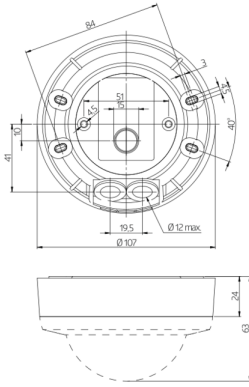

Bemaßung 93284

Reichweitendiagramm

- 1: Quer zum Melder gehen
- 2: Frontal auf den Melder zugehen

Schaltbild

© 2023 B.E.G. Brück Electronic GmbH