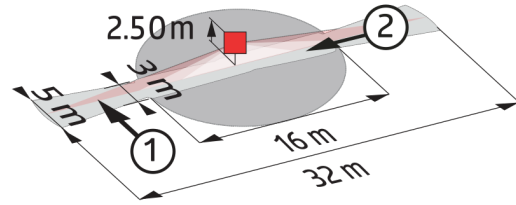

Bemaßung 93284

Reichweitendiagramm

- 1: Quer zum Melder gehen
- 2: Frontal auf den Melder zugehen

Schaltbild

© 2023 B.E.G. Brück Electronic GmbH