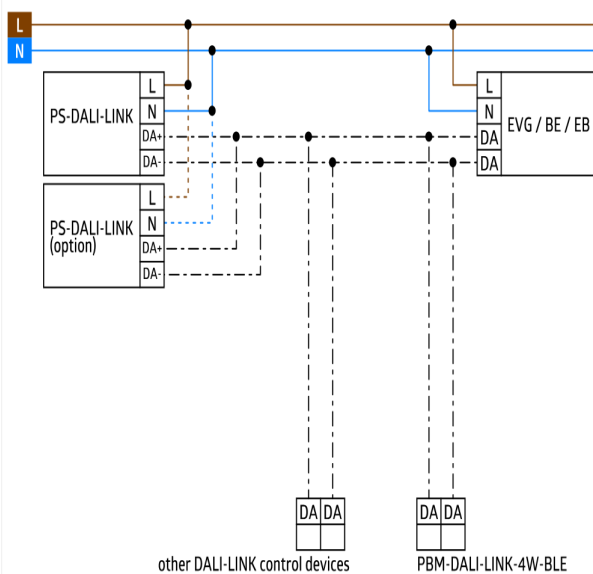

Bemaßung 93068

Reichweitendiagramm

- 1: Quer zum Melder gehen
- 2: Frontal auf den Melder zugehen
- 3: Sitzende Tätigkeit