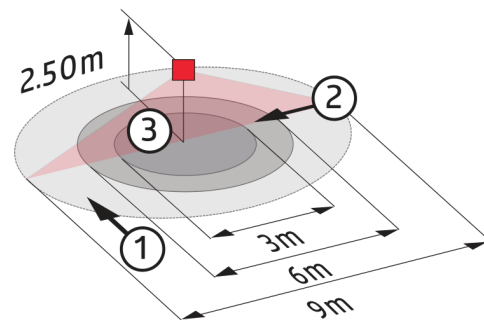

Bezeichnung	Farbe	Artikel-Nummer
Abdeckring PD11	weiß matt, ähnlich RAL9010	92692
Clip-Designrahmen eckig PD11-DE	weiß matt, ähnlich RAL9010	92994
Aufputzdose PD11	weiß	92121