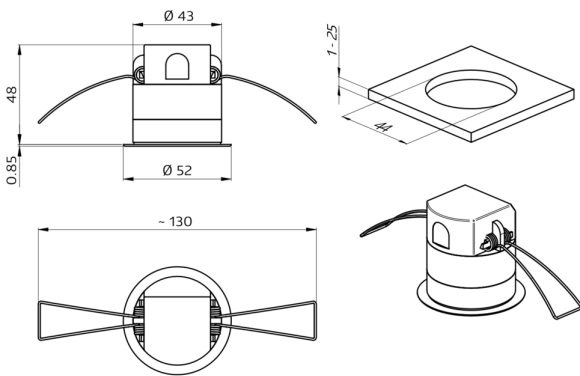

Technische Daten

Spannung:	vom DALI-Bus, max. 22,5 V DC
Abmessungen:	Ø 52 x 48 mm
Parametrierung:	PBM-DALI-LINK-4W-BLE + Smartphone mit DALI-LINK App (iOS / Android)
Stromaufnahme:	4 mA
Typische Leistungsaufnahme:	0,1 W
Erfassungsbereich:	horizontal 360° (Deckenmontage)
Reichweite:	max. Ø 9 m quer max. Ø 6 m frontal max. Ø 3 m sitzende Tätigkeit
Überwachte Fläche bei tangentialer Bewegung:	63 m ² / 2,5 m Montagehöhe
Montagehöhe min./max./empfohlen:	2 m / 5 m / 2,5 m
Schutzart/-klasse:	IP20 / Klasse II
Stoßfestigkeitsgrad:	IK02
Umgebungstemperatur:	-25 °C bis +50 °C
Gehäuse:	Polycarbonat, UV-beständig
Anschlüsse und Kabel:	0,5 - 2,5 mm ² für eindrähtige Leiter
Nachlaufzeit:	1 s - 120 min
Orientierungslicht:	5 - 100 % / 1 min - 120 min / ∞
Helligkeitssollwert:	10 - 2500 Lux

Bestelldaten

Bezeichnung	Farbe	Artikel-Nummer
PD11-DALI-LINK-FLAT-DE	weiß matt, ähnlich RAL9010	93068

Zubehör

Bezeichnung	Farbe	Artikel-Nummer
IR-PD-DALI-Mini	-	92112
UP-Adapter Set / PD11	weiß	92833
Abdeckring PD11 (52 mm)	schwarz glänzend, ähnlich RAL9011	92537

Bezeichnung	Farbe	Artikel-Nummer
Abdeckring PD11	weiß matt, ähnlich RAL9010	92692
Clip-Designrahmen eckig PD11-DE	weiß matt, ähnlich RAL9010	92994
Aufputzdose PD11	weiß	92121

Bemaßung 93068

Reichweitendiagramm