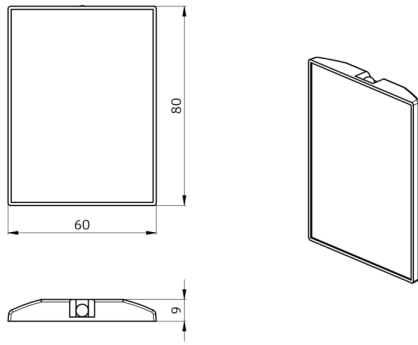

### Technische Daten

<b>Batterie:</b>	3,0 V Lithium CR2032 (inklusive)
<b>Abmessungen:</b>	80 x 60 x 8 mm
<b>Sendereichweite:</b>	<b>bewölkt/dunkel:</b> max. 5 bis 6 m <b>sonnig:</b> max. 2 bis 3 m

### Bestelldaten

Bezeichnung	Farbe	Artikel-Nummer
IR-PD	-	92160

Bemaßung 92160

---

© 2023 B.E.G. Brück Electronic GmbH