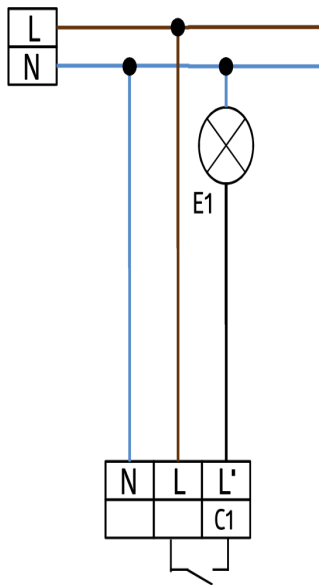

### Technische Daten

<b>Spannung:</b>	110 - 240 V
<b>Abmessungen:</b>	Ø 80 x 61 mm
<b>Typische Leistungsaufnahme:</b>	0,3 W
<b>Erfassungsbereich:</b>	horizontal 360° (Deckenmontage)
<b>Reichweite:</b>	max. Ø 8 m quer max. Ø 4,8 m frontal max. Ø 3,2 m sitzende Tätigkeit

## Bestelldaten

Bezeichnung	Farbe	Artikel-Nummer
BL2-DE	weiß	93317
10 x BL2-DE	weiß	93327

---

## Zubehör

Bezeichnung	Farbe	Artikel-Nummer
IR-BL	-	93055
Ballschutzkorb BSK (Ø weiß 200 x 90 mm)		92199
RC-Loeschglied	weiß	10880
Mini-RC-Loeschglied	schwarz	10882
Montageset BL2-AP	weiß	93256
Montageset BL2-UP	weiß	93251

---

Bemaßung 93317

Reichweitendiagramm

- 1: Quer zum Melder gehen
- 2: Frontal auf den Melder zugehen
- 3: Sitzende Tätigkeit

Schaltbild

Aufputzvariante (AP)

Aufputzvariante (AP)

---