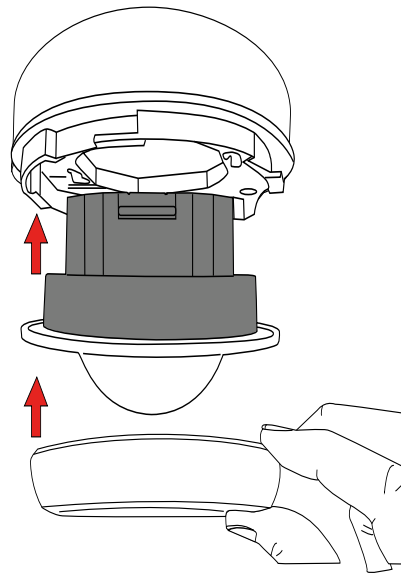

## Zubehör

Bezeichnung	Farbe	Artikel-Nummer
IR-BL	-	93055
Ballschutzkorb BSK (Ø weiß 200 x 90 mm)		92199
RC-Loeschglied	weiß	10880
Mini-RC-Loeschglied	schwarz	10882
Montageset BL2-AP	weiß	93256
Montageset BL2-UP	weiß	93251

---

Bemaßung 93317

Reichweitendiagramm

- 1: Quer zum Melder gehen
- 2: Frontal auf den Melder zugehen
- 3: Sitzende Tätigkeit

Schaltbild

Aufputzvariante (AP)

Aufputzvariante (AP)

---