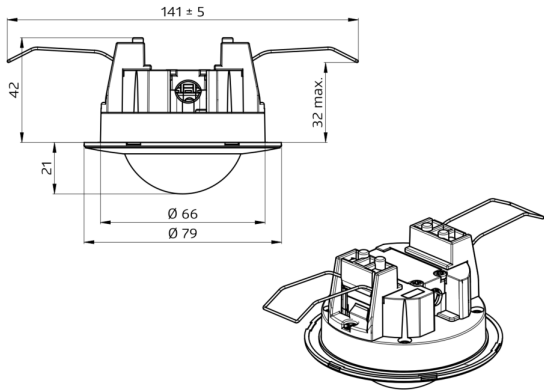

Bemaßung 93317