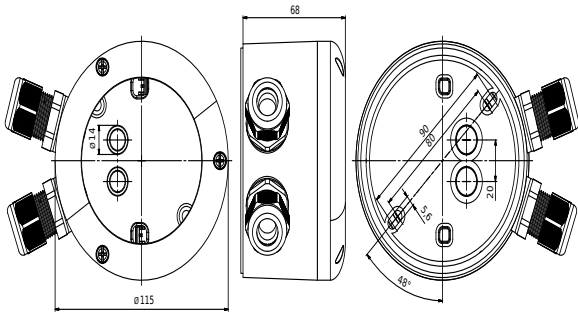

Aufputzdose IP65 für PD4-AP IP20

weiß , Art.-Nr.: 92375

Produktinformationen

- Mit dieser Aufputzdose kann der Schutzgrad der Präsenzmelder:
 - PD4-M-1C-AP
 - PD4-M-1C-GH-AP
 - PD4-KNX-AP ()
 - PD4-KNX-GH-AP ()
 - PD4-KNX-K-AP ()
- von IP20 auf IP65 erhöht werden!
- Passend für: 92245, 92580, ...

Technische Daten

Abmessungen:	Ø 115 x 70 mm
Schutzart/-klasse:	IP65
Stoßfestigkeitsgrad:	IK07
Gehäuse:	Polycarbonat, UV-beständig

Bestelldaten

Bezeichnung	Farbe	Artikel-Nummer
Aufputzdose IP65 für PD4-AP IP20	weiß	92375