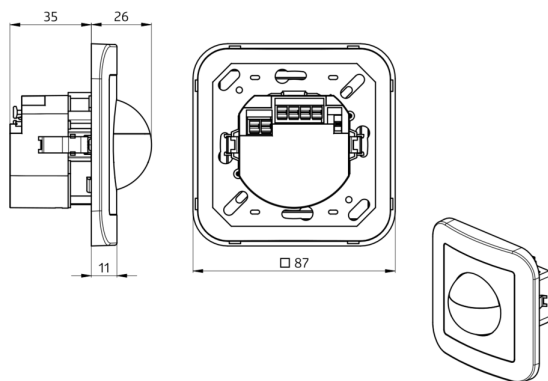

## Zubehör

Bezeichnung	Farbe	Artikel-Nummer
RC-Loeschglied	weiß	10880
Mini-RC-Loeschglied	schwarz	10882
Rahmen IP20 Indoor 180	reinweiß matt, ähnlich RAL9010	92630
Rahmen IP20 Indoor 180	verkehrsweiß matt, ähnlich RAL9016	92631
Rahmen IP20 Indoor 180	anthrazit matt, ähnlich RAL7021	92634
Rahmen IP54 Indoor 180	reinweiß matt, ähnlich RAL9010	92139
Rahmen IP20 Indoor 180	perlweiß matt, ähnlich RAL1013	92632
Rahmen IP20 Indoor 180	Edelstahl-Optik matt, ähnlich RAL9006	92633
Aufputzdose Indoor 180	reinweiß matt, ähnlich RAL9010	92141
Zentralplatte Indoor 180 45x45	verkehrsweiß matt, ähnlich RAL9016	38947

**Bezeichnung**      **Farbe**      **Artikel-Nummer**

Zentralplatte Indoor      reinweiß glänzend      39222  
180 55 x 55 mm

Schaltbild

Bemaßung 92616