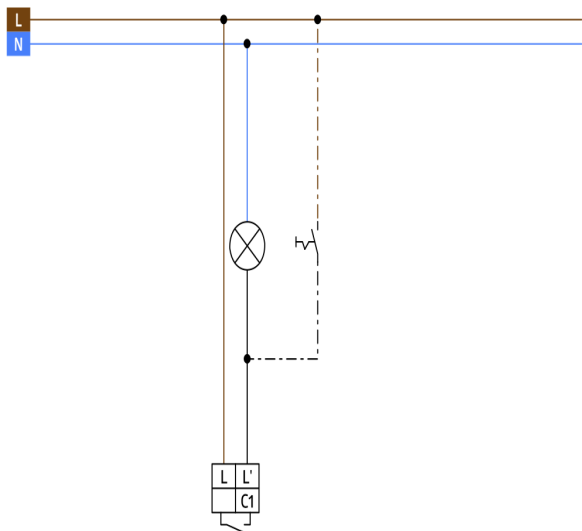

Bezeichnung   **Farbe**   **Artikel-Nummer**

Zentralplatte Indoor   reinweiß glänzend   39222
180 55 x 55 mm

Schaltbild