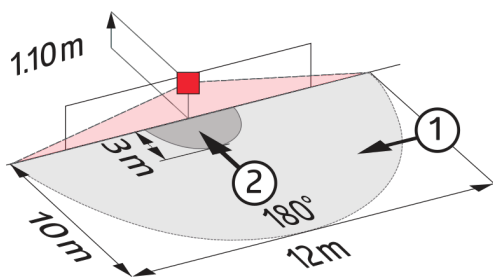

**Bezeichnung**      **Farbe**      **Artikel-Nummer**

Zentralplatte Indoor      reinweiß glänzend      39222  
180 55 x 55 mm

Schaltbild

Bemaßung 92616

### Reichweitendiagramm

- 1: Quer zum Melder gehen
- 2: Frontal auf den Melder zugehen