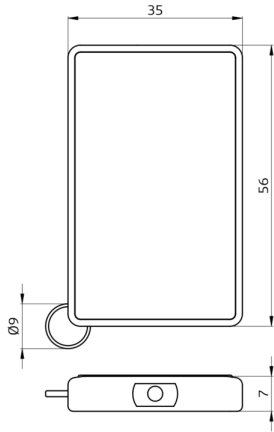

IR-PD-DALI-Mini

- , Art.-Nr.: 92112

Produktinformationen

- Mini-Fernbedienung für Endanwender
- Mobiler Lichtschalter zum Ein- und Ausschalten der Beleuchtung
- Inklusive Ring zur Befestigung am Schlüsselbund
- Einfache Programmierung der Masterversionen folgender Präsenzmelder:
 - PD2-M-DALI/DSI
 - PD4-M-DALI/DSI
 - PD9-M-DALI/DSI
- Die Funktionen der Fernbedienung werden bei dem jeweiligen Gerät beschrieben
- Passend für: 92276, 92938, 93068, 93377, 93452, 93455, 93459, 93460, 93463, 93469, 93470, ...

Technische Daten

Batterie:	3,0 V Lithium CR2032 (inklusive)
Abmessungen:	57 x 35 x 7 mm
Sendereichweite:	bewölkt/dunkel: max. 5 bis 6 m sonnig: max. 2 bis 3 m

Bestelldaten

Bezeichnung	Farbe	Artikel-Nummer
IR-PD-DALI-Mini	-	92112

Bemaßung 92112

© 2023 B.E.G. Brück Electronic GmbH